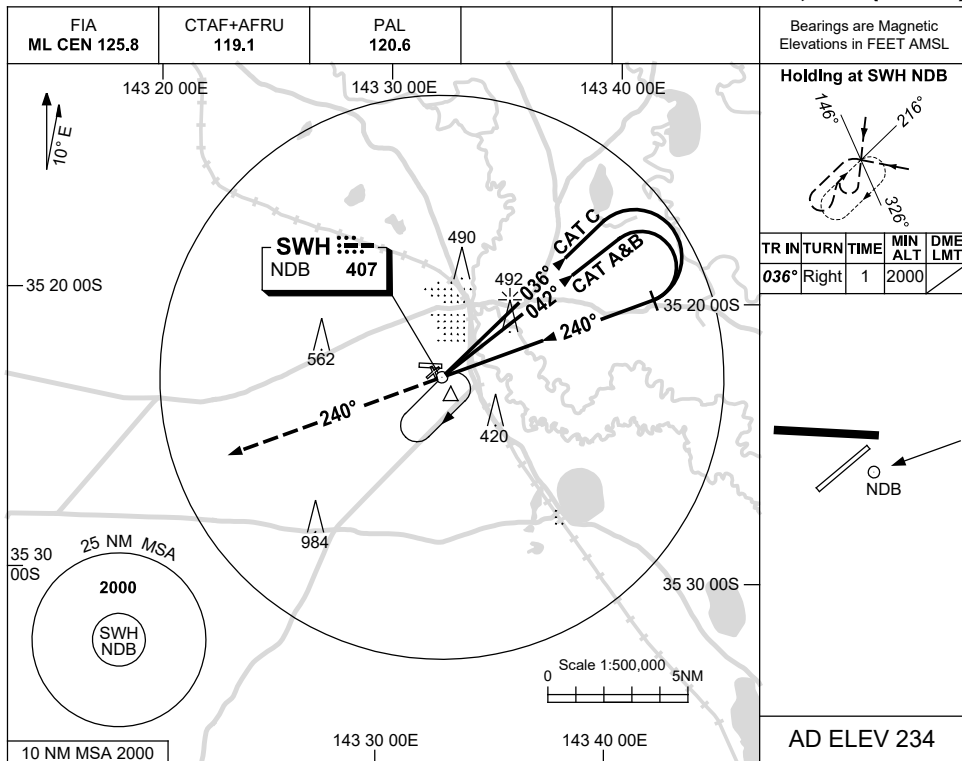

USE QNH

NDB-A

17 JUN 2021

SWAN HILL, VIC (YSWH)

DME DIST	NOT APPLICABLE			
ALT				

**NOTES**

CATEGORY	A	B	C	D
				NOT APPLICABLE
CIRCLING	890 (656-2.4)		1060 (826-4.0)	
ALTERNATE	(1156-4.4)		(1326-6.0)	

1. MAX IAS:  
INITIAL : 210KT.
2. AWIS (PHONE)  
03 8470 3221

Changes: RWY 15/33 DCMSD.

SWHNB01-167