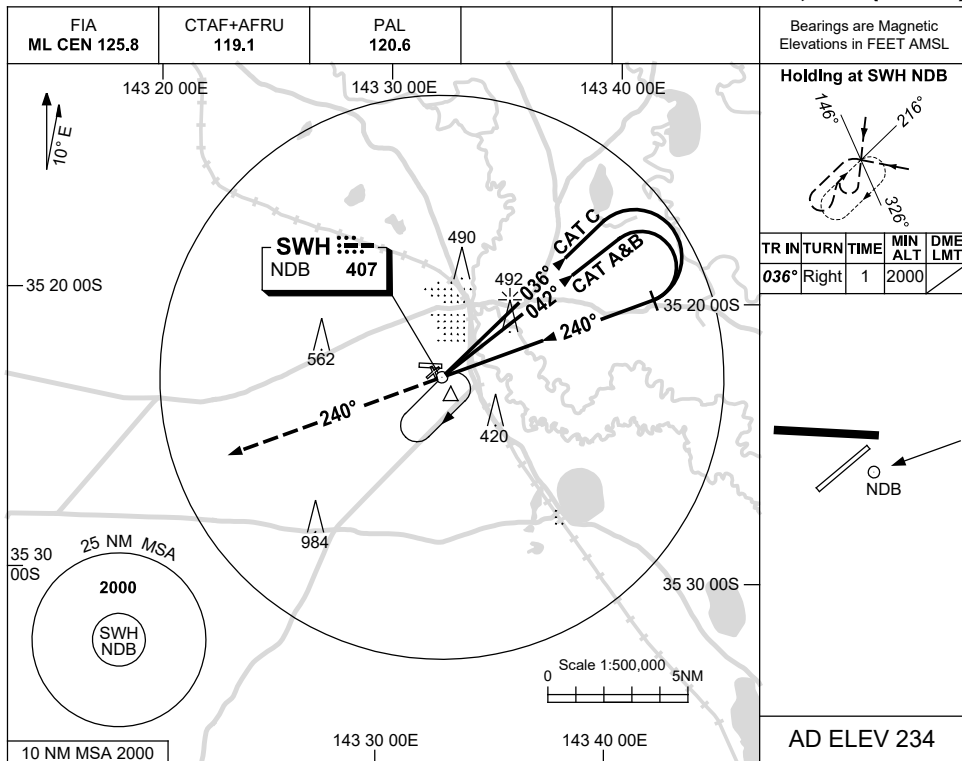

USE QNH

NDB-A

17 JUN 2021

SWAN HILL, VIC (YSWH)

DME DIST	NOT APPLICABLE				
ALT					

**NOTES**

CATEGORY	A	B	C	D
				NOT APPLICABLE
CIRCLING	890 (656-2.4)		1060 (826-4.0)	
ALTERNATE	(1156-4.4)		(1326-6.0)	

1. MAX IAS:  
INITIAL : 210KT.
2. AWIS (PHONE)  
03 8470 3221

Changes: RWY 15/33 DCMSD.

SWHNB01-167