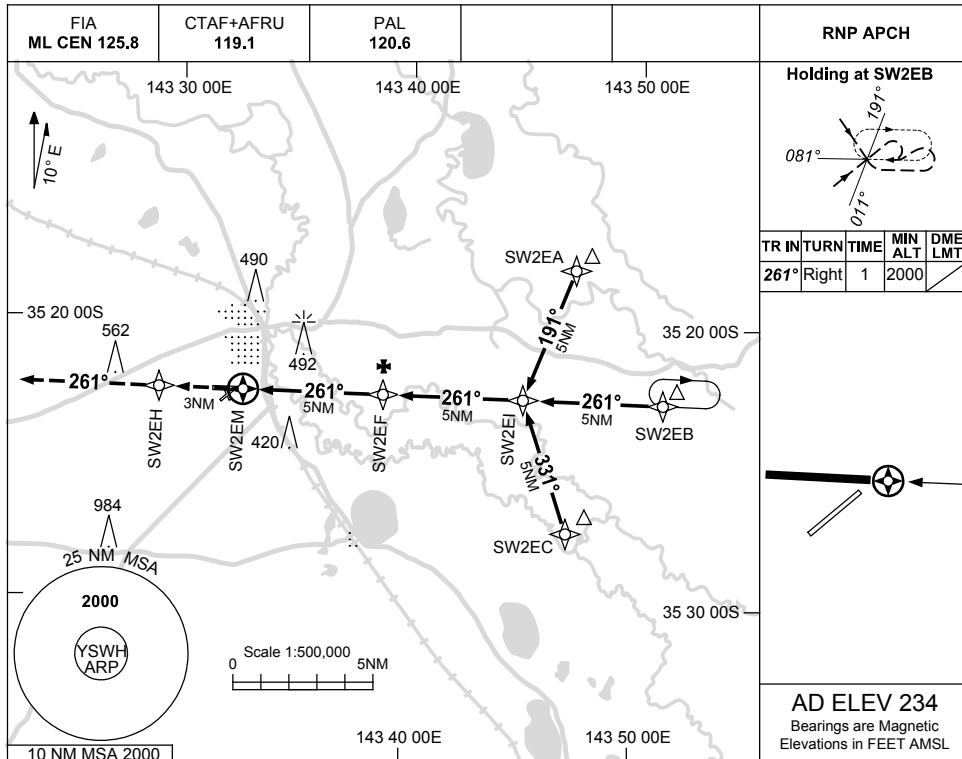

USE QNH

RNP RWY 26  
**SWAN HILL, VIC (YSWH)**

15 JUN 2023

NM TO NEXT WPT	SW2EM	1.5	2	3	4	SW2EF	0.1						
ALT (3° APCH PATH)		840	1000	1320	1640	1960	2000						

**NOTES**

CATEGORY	A	B	C	D
LNAV	<b>840</b> (606-3.4)			<b>NOT APPLICABLE</b>
CIRCLING	<b>890</b> (656-2.4)		<b>1060</b> (826-4.0)	
ALTERNATE	(1156-4.4)		(1326-6.0)	