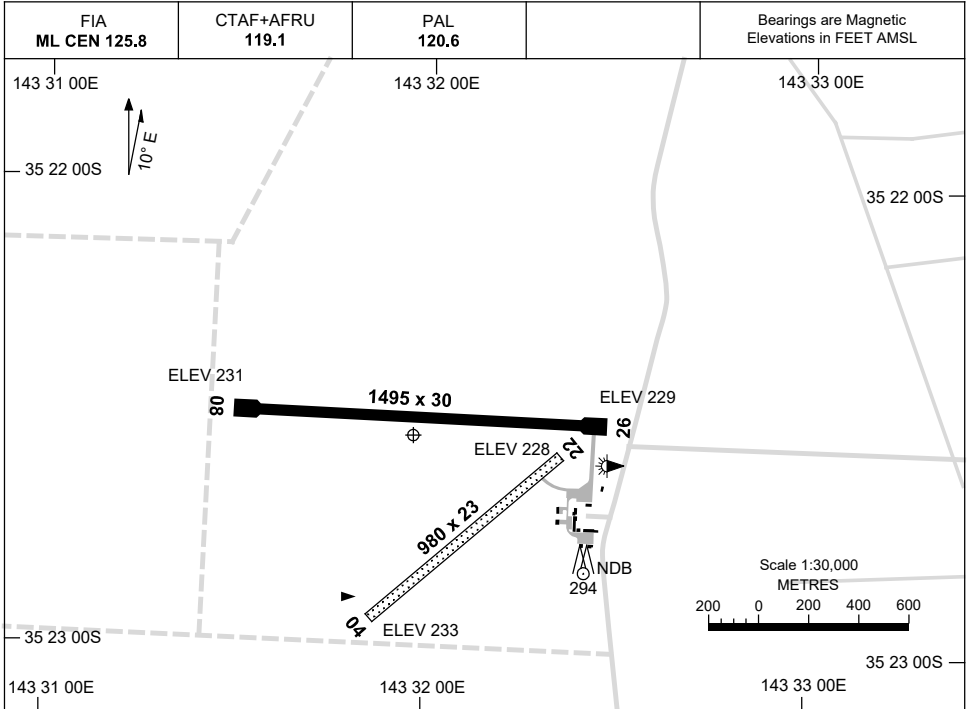

15 JUN 2023

AD ELEV 234  
35 22 33S 143 31 58E

AERODROME CHART  
**SWAN HILL, VIC (YSWH)**

	<b>AERODROME LIGHTING</b>
<b>RWY</b>	TAXIWAY : BLUE EDGE RL : PAL 120.6 (RWY 04/22 PTBL EMERG ONLY 1 HR PN. CTC ARO 0400 806 604)
<b>08</b> <small>081</small>	LIRL
<small>261</small> <b>26</b>	LIRL
<b>04</b> <small>039</small>	PTBL
<small>219</small> <b>22</b>	PTBL

**NOTES**

1. AWIS (PHONE) 03 8470 3221
2. ML CEN FIA 125.8 AVBL ABV 2500FT.

Changes: THR ELEV, NOTE 1 MOVED, Editorial.

SWHAD01-175