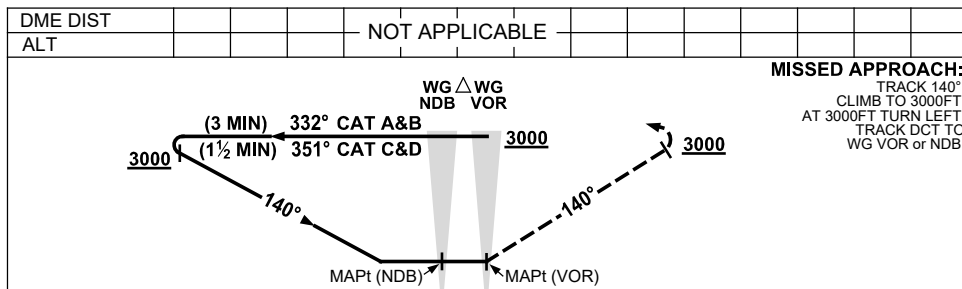

USE QNH

NDB-A or VOR-A

17 JUN 2021

WAGGA WAGGA, NSW (YSWG)

NOTES

1. MAX IAS :
HOLDING: 230KT.
INITIAL :
CAT A&B 140KT.
CAT C&D 210KT.
- * 2. NO CIRCLING IN
SECTOR SOUTH
OF RWY 05/23
AND RWY 12/30
BEYOND 3.5NM.

CATEGORY	A	B	C	D
CIRCLING *	‡ 1710 (986-2.4)	1810 (1086-4.0)	2010 (1286-5.0)	
ALTERNATE	(1486-4.4)	(1586-6.0)	(1786-7.0)	

Changes: FROM SUP H124/20.

SWGNB01-167