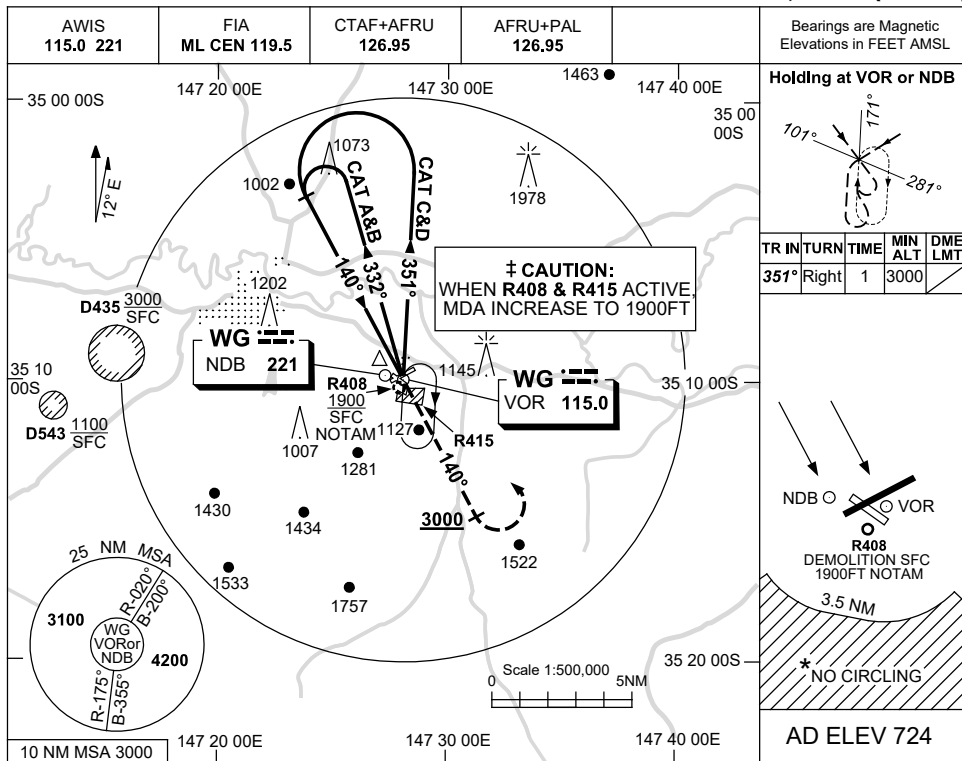

USE QNH

NDB-A or VOR-A

17 JUN 2021

WAGGA WAGGA, NSW (YSWG)

NOTES

1. MAX IAS :
HOLDING: 230KT.
INITIAL :
CAT A&B 140KT.
CAT C&D 210KT.
- * 2. NO CIRCLING IN
SECTOR SOUTH
OF RWY 05/23
AND RWY 12/30
BEYOND 3.5NM.

CATEGORY	A	B	C	D
CIRCLING *	‡ 1710 (986-2.4)	1810 (1086-4.0)	2010 (1286-5.0)	
ALTERNATE	(1486-4.4)	(1586-6.0)	(1786-7.0)	

Changes: FROM SUP H124/20.

SWGNB01-167