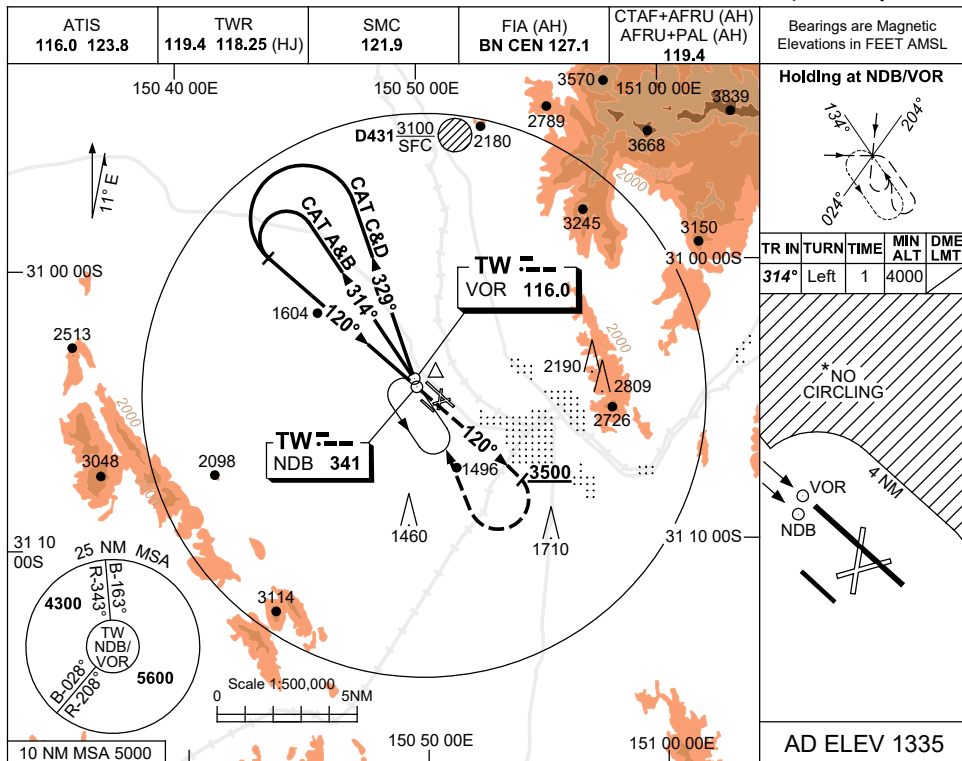

USE QNH

NDB-A or VOR-A

16 JUN 2022

TAMWORTH, NSW (YSTW)

DME DIST	NOT APPLICABLE			
ALT				

**NOTES**

- MAX IAS:  
HOLDING: 210KT.  
INITIAL:  
CAT C&D 185KT.
- CAT A,B&C NO CIRCLING NE OF RWY 12L/30R BEYOND 4NM. MAX IAS 170KT.
- CAT D NO CIRCLING NE OF RWY 12L/30R.
- COLOUR: SEE SPEC NOTICES.

CATEGORY	A	B	C	D
CIRCLING *	2170 (835-2.4)	2400 (1065-4.0)	2400#(1065-5.0)	
ALTERNATE	(1335-4.4)	(1565-6.0)	(1565-7.0)	

Changes: UNLIT 1710FT OBST.

STWNB01-171