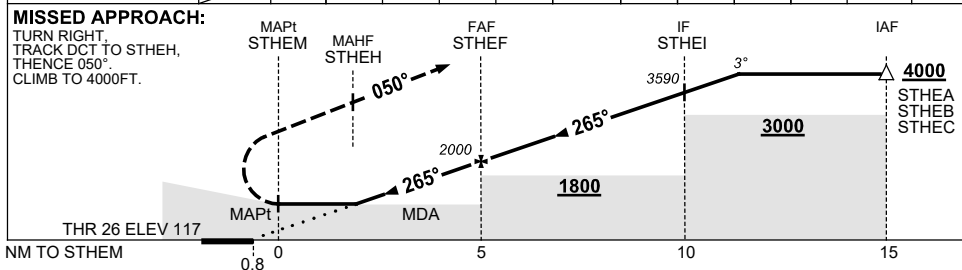

15 JUN 2023

SAINT HELENS, TAS (YSTH)

NM TO NEXT WPT	STHEM	0.9	1	2	3	4	STHEF	1	2	3	4	STHEI	1.3
ALT (3° APCH PATH)		700	720	1040	1360	1680	2000	2320	2640	2950	3270	3590	4000

**NOTES**

CATEGORY	A	B	C	D
LNAV	<b>700</b> (583-3.3)		<b>NOT APPLICABLE</b>	
CIRCLING *	<b>1050</b> (892-2.0)	<b>1240</b> (1082-2.4)		
ALTERNATE	(1392-4.0)	(1582-4.4)		