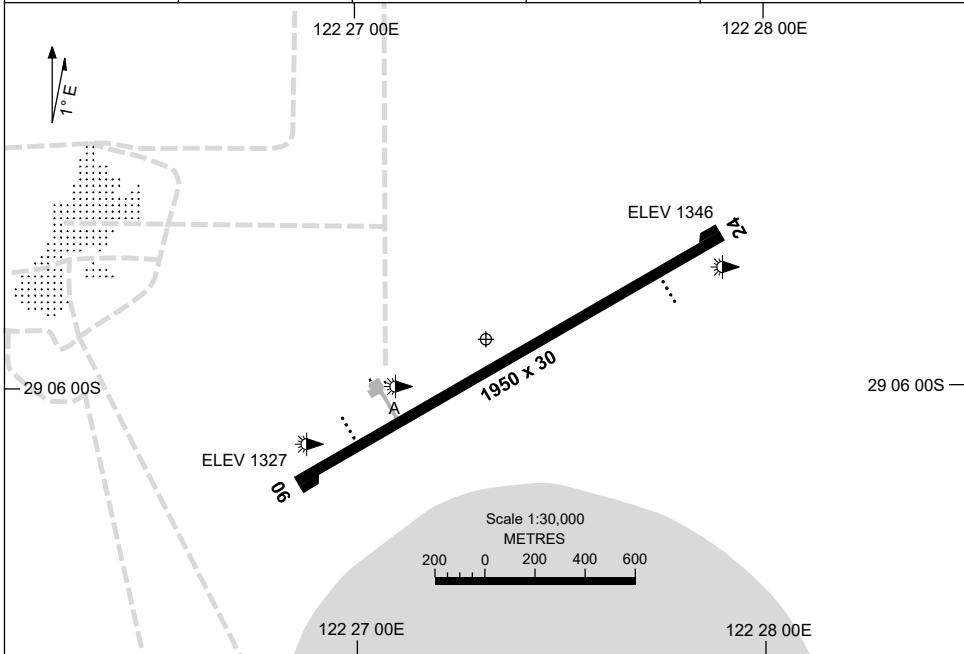

30 NOV 2023

AD ELEV 1350
29 05 54S 122 27 19E

AERODROME CHART
SUNRISE DAM, WA (YSRD)

FIA ML CEN 118.4	CTAF+AFRU 126.8	PAL 120.25		Bearings are Magnetic Elevations in FEET AMSL
---------------------	--------------------	---------------	--	--

RWY		AERODROME LIGHTING
		TAXIWAY : BLUE EDGE RL : PAL 120.25
06 ⁰⁵⁹		PAPI 3.0° 49FT LIRL
²³⁹ 24		PAPI 3.0° 49FT LIRL

NOTES

1. FIA ML CEN 118.4 AVBL 3500FT
2. AFRU NOT AVBL ON GROUND

Changes: TURN PADS, TWY, Editorial.