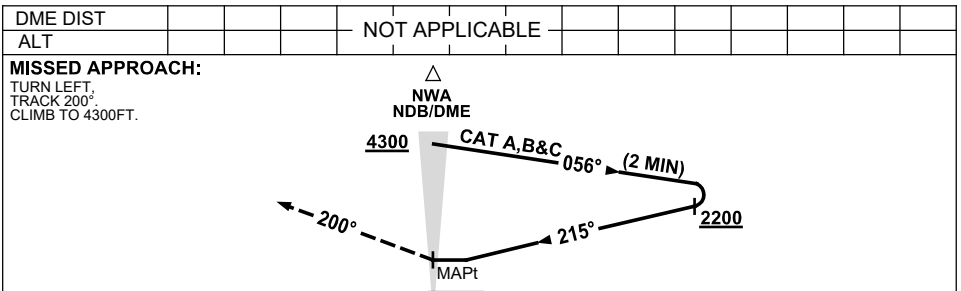

USE QNH

NDB-A

16 JUN 2022

**NOWRA, NSW (YSNW)**

**NOTES**

1. MAX IAS:  
INITIAL : 180KT.

CATEGORY	A	B	C	D
				NOT APPLICABLE
CIRCLING	1320 (920-2.4)		1680 (1280-4.0)	
ALTERNATE	(1420-4.4)		(1780-6.0)	

Changes: PAL+AA.