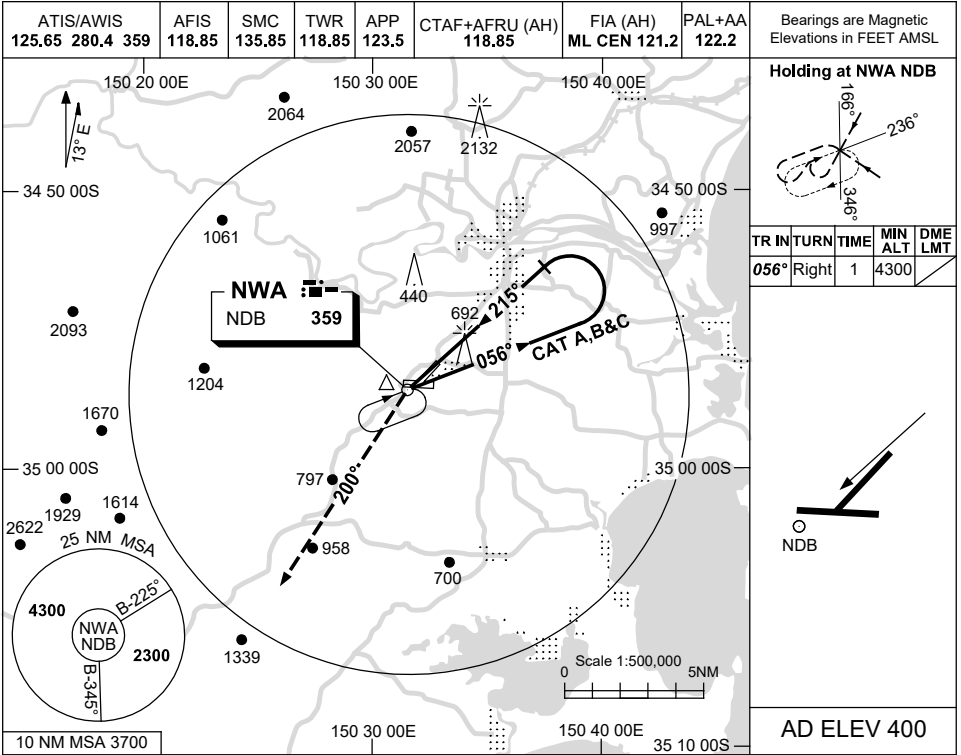

USE QNH

NDB-A

16 JUN 2022

**NOWRA, NSW (YSNW)**

**NOTES**

1. MAX IAS:  
INITIAL : 180KT.

CATEGORY	A	B	C	D
				NOT APPLICABLE
CIRCLING	1320 (920-2.4)		1680 (1280-4.0)	
ALTERNATE	(1420-4.4)		(1780-6.0)	

Changes: PAL+AA.