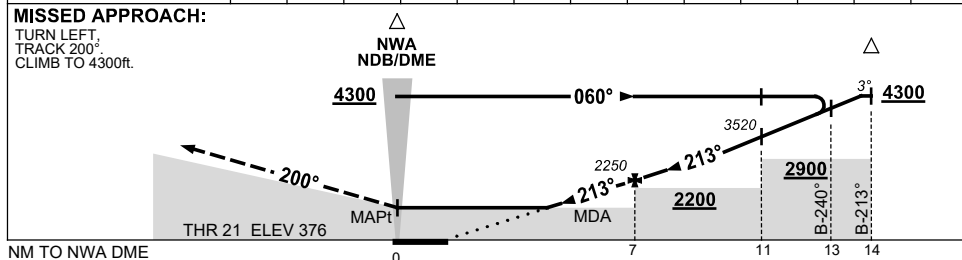

USE QNH

NDB RWY 21

NOWRA, NSW (YSNW)

21 MAR 2024

NM TO NWA DME	3.3	4	5	6	7	8	9	10	11	12	13	13.4	
ALT (3° APCH PATH)	1060	1300	1610	1930	2250	2570	2890	3210	3520	3840	4160	4300	

NOTES

CATEGORY	A	B	C	D
S-I NDB/DME	1060 (684-3.2)			NOT APPLICABLE
CIRCLING	1320 (920-2.4)	1680 (1280-4.0)		
ALTERNATE	(1420-4.4)	(1780-6.0)		

Changes: MINIMA, VIS, DIST ALT TABLE.

SNWNB01-178