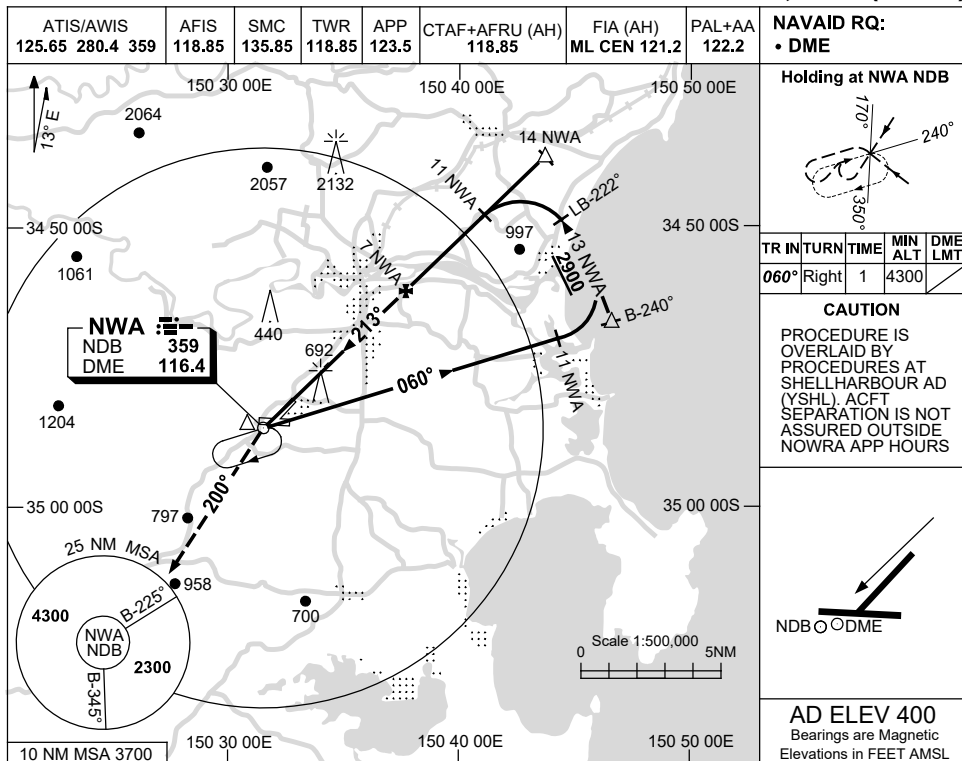

USE QNH

NDB RWY 21

NOWRA, NSW (YSNW)

21 MAR 2024

NM TO NWA DME	3.3	4	5	6	7	8	9	10	11	12	13	13.4	
ALT (3° APCH PATH)	1060	1300	1610	1930	2250	2570	2890	3210	3520	3840	4160	4300	

NOTES

CATEGORY	A	B	C	D
S-I NDB/DME	1060 (684-3.2)			NOT APPLICABLE
CIRCLING	1320 (920-2.4)	1680 (1280-4.0)		
ALTERNATE	(1420-4.4)	(1780-6.0)		

Changes: MINIMA, VIS, DIST ALT TABLE.

SNWNB01-178