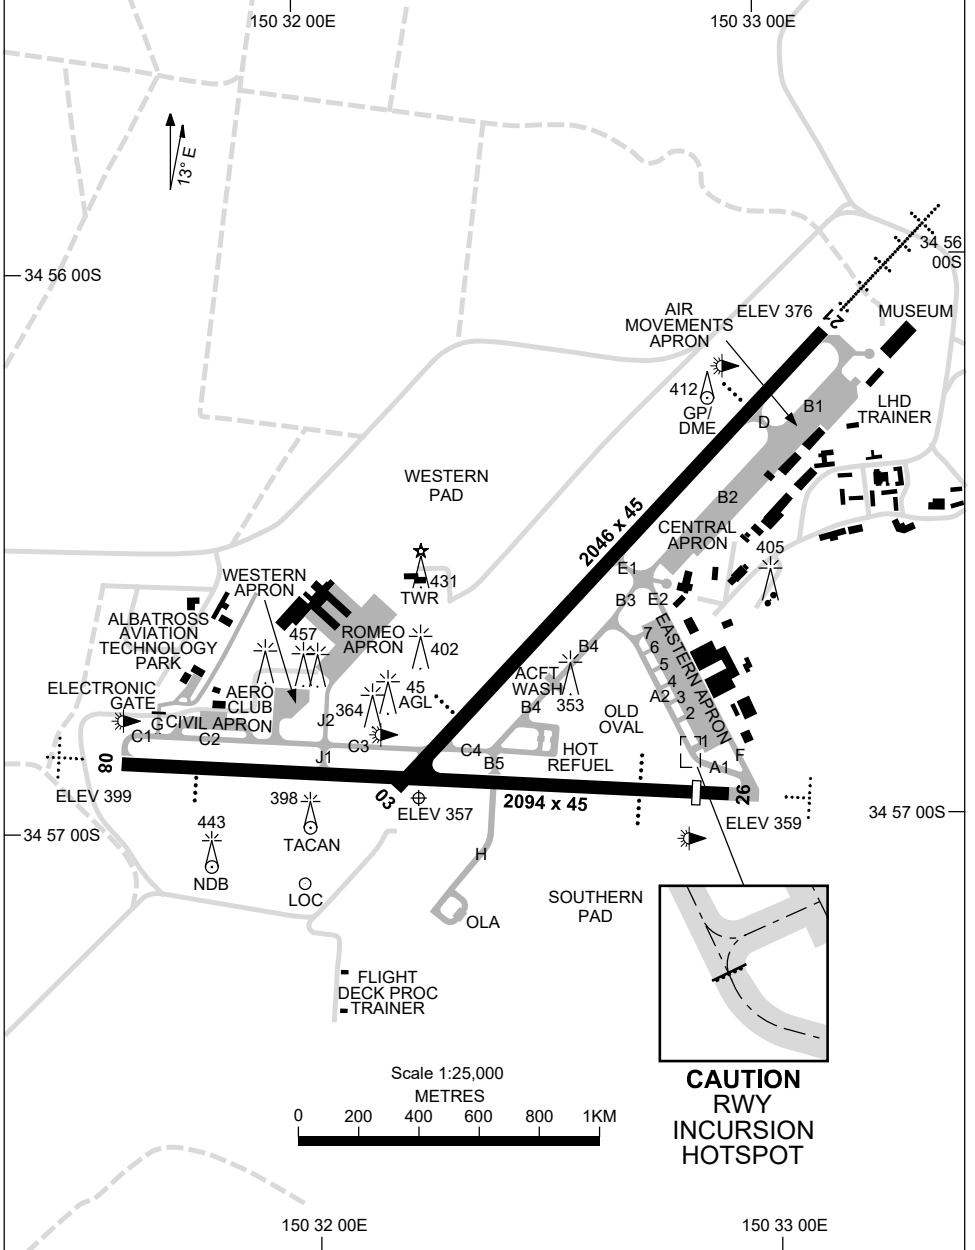

7 SEP 2023

AD ELEV 400
34 56 56S 150 32 13E

AERODROME CHART - Page 1
NOWRA, NSW (YSNW)

ATIS/AWIS 125.65 280.4 359	AFIS 118.85	ACD 128.35	SMC 135.85	TWR 118.85	APP 123.5	CTAF+AFRU (AH) 118.85	FIA (AH) ML CEN 121.2	PAL+AA 122.2	Bearings are Magnetic Elevations in FEET AMSL
-------------------------------	----------------	---------------	---------------	---------------	--------------	--------------------------	--------------------------	-----------------	--