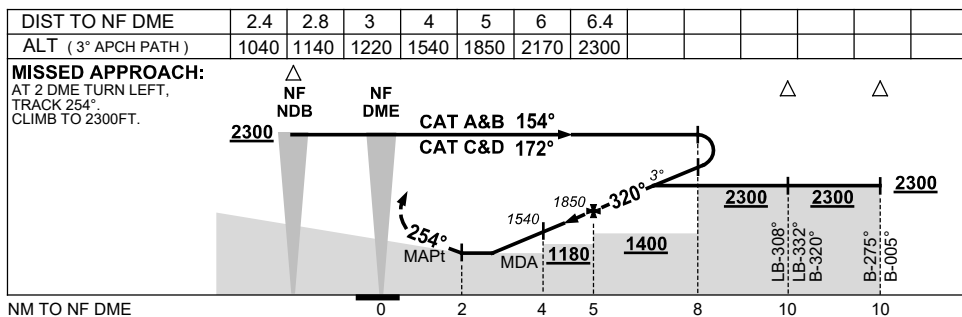

USE QNH

NDB-A

15 JUN 2023

NORFOLK ISLAND, (YSNF)

NOTES

CATEGORY	A	B	C	D
CIRCLING *	1100 (729-2.4)		1160 (789-4.0)	1480 (1109-5.0)
ALTERNATE	(1229-4.4)		(1289-6.0)	(1609-7.0)

1. MAX IAS:
INITIAL : 230KT.
MAP TURN: 220KT.
- * 2. NO CIRCLING IN
SECTOR N OF
RWYS 04/22 & 11/29.
3. AWIS (PHONE)
02 9353 6443

Changes: TWR ELEVATION.

SNFNB01-175