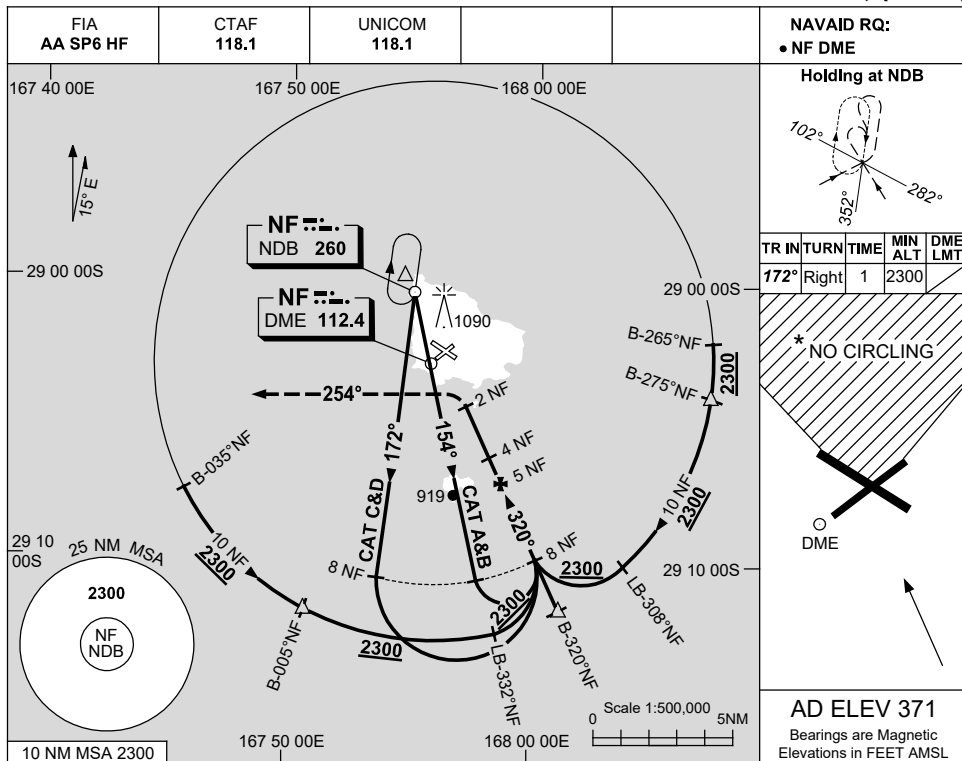

USE QNH

NDB-A

15 JUN 2023

NORFOLK ISLAND, (YSNF)

NOTES

CATEGORY	A	B	C	D
CIRCLING *	1100 (729-2.4)		1160 (789-4.0)	1480 (1109-5.0)
ALTERNATE	(1229-4.4)		(1289-6.0)	(1609-7.0)

1. MAX IAS:
INITIAL : 230KT.
MAP TURN: 220KT.
- * 2. NO CIRCLING IN
SECTOR N OF
RWYS 04/22 & 11/29.
3. AWIS (PHONE)
02 9353 6443

Changes: TWR ELEVATION.

SNFNB01-175