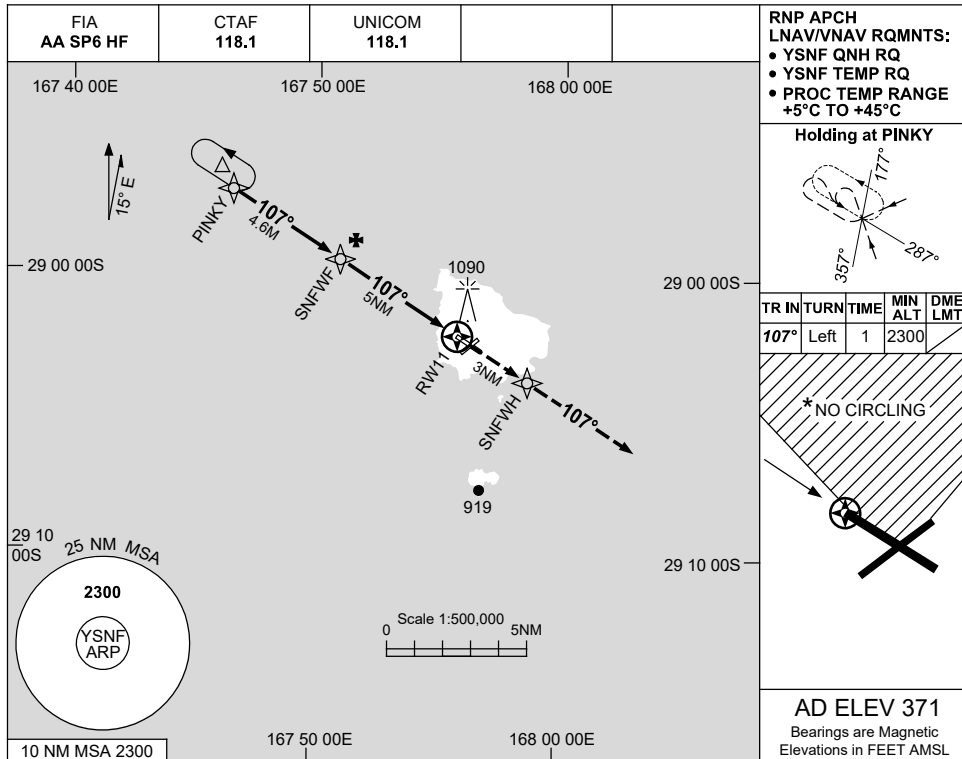

USE QNH

RNP Y RWY 11

NORFOLK ISLAND, (YSNF)

15 JUN 2023

NM TO NEXT WPT	1.1	1	SNFWF	4	3	2.2	1.8	RW11				
ALT (3° APCH PATH)	2300	2280	1960	1640	1330	1070	960					

NOTES

CATEGORY	A	B	C	D
LNAV/VNAV	960 (639-3.6)			
LNAV	1070 (749-4.3)			
CIRCLING	1100 (729-2.4)	1160 (789-4.0)	1480 (1109-5.0)	
ALTERNATE	(1229-4.4)	(1289-6.0)	(1609-7.0)	

1. MAX IAS:
INITIAL : 210KT.
- * 2. NO CIRCLING IN
SECTOR N OF
RWYS 04/22 & 11/29.
3. AWIS (PHONE)
02 9353 6443

Changes: MINIMA, 1090FT OBSTACLE, Editorial.

SNFGN04-175