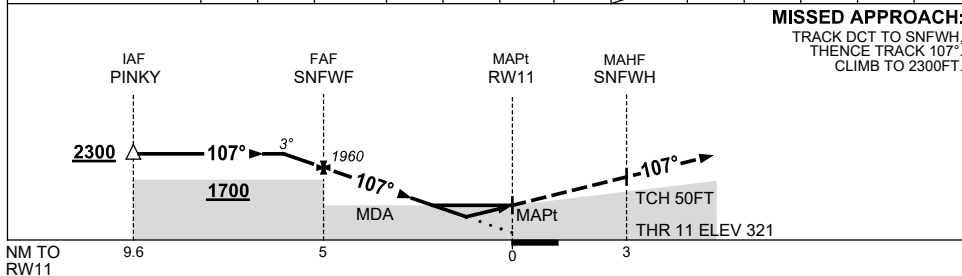

USE QNH

RNP Y RWY 11

NORFOLK ISLAND, (YSNF)

15 JUN 2023

NM TO NEXT WPT	1.1	1	SNFWF	4	3	2.2	1.8	RW11				
ALT (3° APCH PATH)	2300	2280	1960	1640	1330	1070	960					

NOTES

CATEGORY	A	B	C	D
LNAV/VNAV	960 (639-3.6)			
LNAV	1070 (749-4.3)			
CIRCLING	1100 (729-2.4)	1160 (789-4.0)	1480 (1109-5.0)	
ALTERNATE	(1229-4.4)	(1289-6.0)	(1609-7.0)	

1. MAX IAS:
INITIAL : 210KT.
- * 2. NO CIRCLING IN
SECTOR N OF
RWYS 04/22 & 11/29.
3. AWIS (PHONE)
02 9353 6443

Changes: MINIMA, 1090FT OBSTACLE, Editorial.

SNFGN04-175