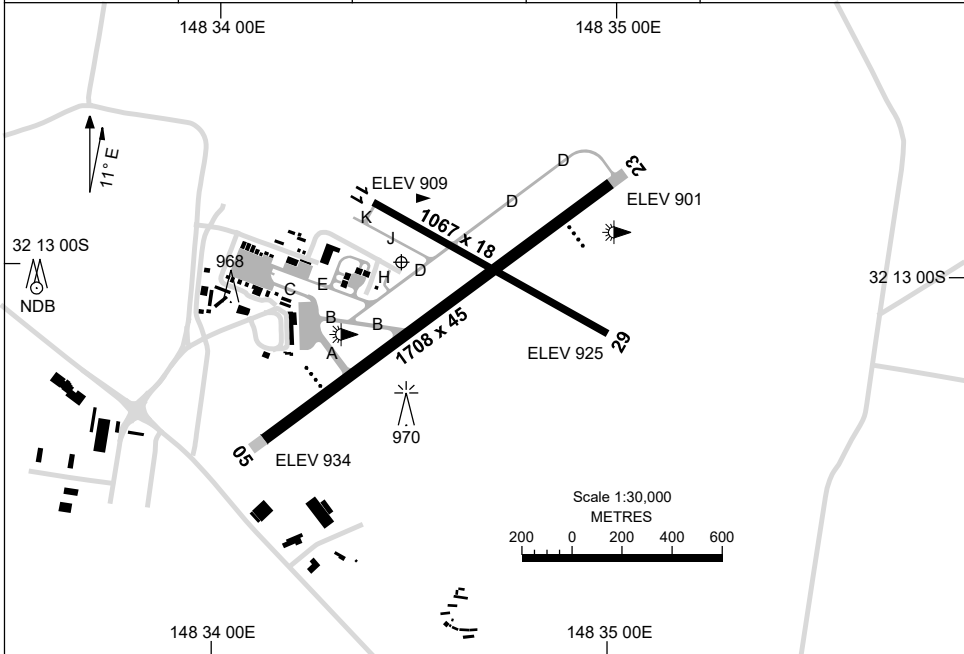

21 MAR 2024

AD ELEV 935  
32 13 00S 148 34 29E

AERODROME CHART  
**DUBBO, NSW (YSDU)**

AWIS 122.975	FIA ML CEN 123.9	CTAF+AFRU 134.0	PAL 121.3	Bearings are Magnetic Elevations in FEET AMSL
-----------------	---------------------	--------------------	--------------	--

RWY	AERODROME LIGHTING	
		TAXIWAY : BLUE EDGE , TWY A&B RL : PAL 121.3 , SDBY (9 SEC)
<b>05</b> <sup>043</sup>	PAPI 3.0° 46FT LIRL	
223 <b>23</b>	PAPI 3.0° 46FT LIRL	
<b>11</b> <sup>108</sup>	NIL	
288 <b>29</b>	NIL	