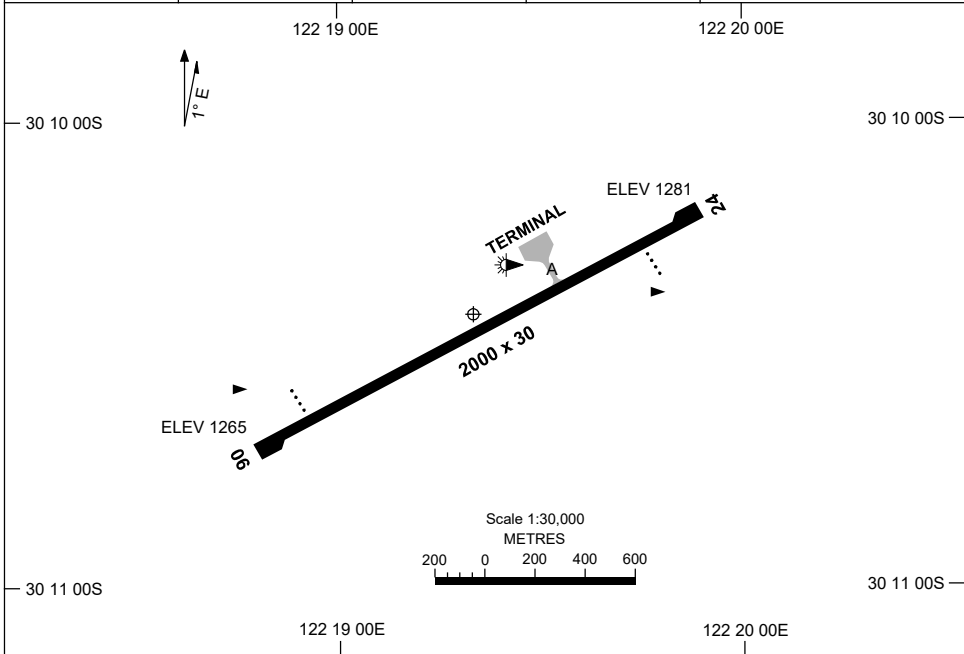

30 NOV 2023

AD ELEV 1291
30 10 25S 122 19 20E

AERODROME CHART
CAROSUE DAM, WA (YSCD)

FIA ML CEN 125.75	CTAF+AFRU 126.7	UNICOM 126.7		Bearings are Magnetic Elevations in FEET AMSL
----------------------	--------------------	-----------------	--	--

RWY	AERODROME LIGHTING
	RL : SDBY, PTBL (EMERG ONLY - 120 MIN PN ARO : 08 6229 9014)
06 ⁰⁶¹	PAPI 3.0° LEFT SIDE 48.5FT
²⁴¹ 24	PAPI 3.0° LEFT SIDE 48.5FT

NOTES

- MANUAL ACTIVATION OF PAPI (30 MIN PN HJ)
- NO MAINS PWR AVBL - PAPI PWR SUPPLIED BY GENERATORS.