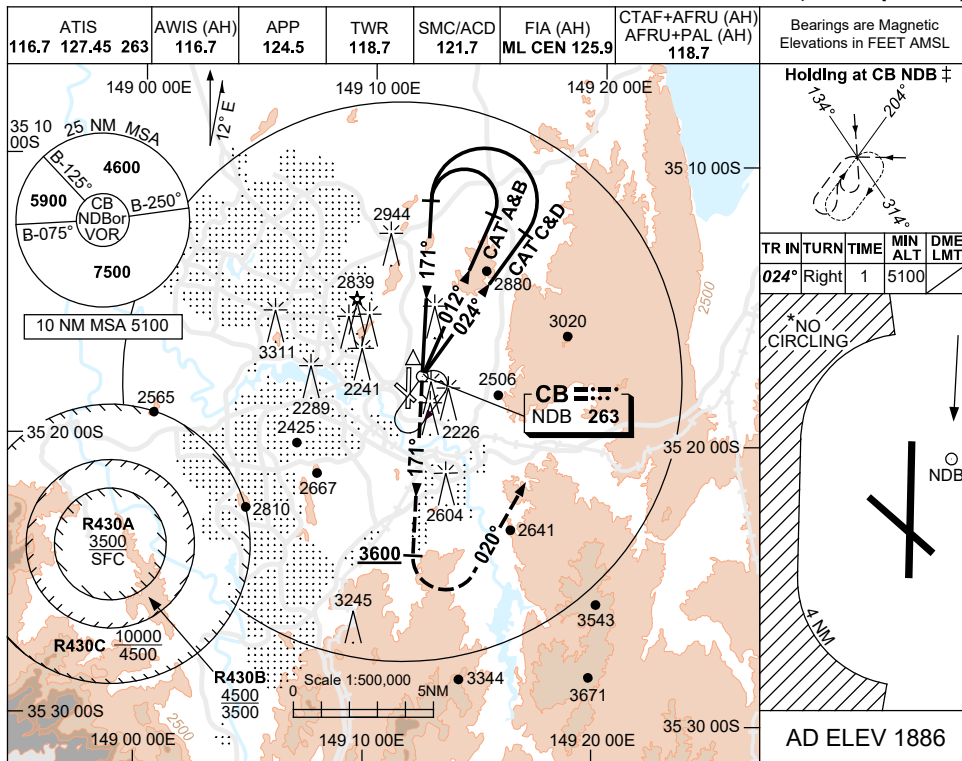

USE QNH

NDB-A

17 JUN 2021

**CANBERRA, ACT (YSCB)**

DME DIST	NOT APPLICABLE					
ALT						

**NOTES**

- ‡ 1. MAX IAS :  
INITIAL : 185KT.  
HOLDING: 210KT.
- \* 2. NO CIRCLING BEYOND 4NM WEST OF RWY 17/35.
- 3. COLOUR: SEE SPEC NOTICES.

CATEGORY	A	B	C	D
CIRCLING *	<b>3350</b> (1464-2.4)		<b>3580</b> (1694-4.0)	<b>3720</b> (1834-5.0)
ALTERNATE	(1964-4.4)		(2194-6.0)	(2334-7.0)

Changes: COORD FMT, Editorial.

SCBNB01-167