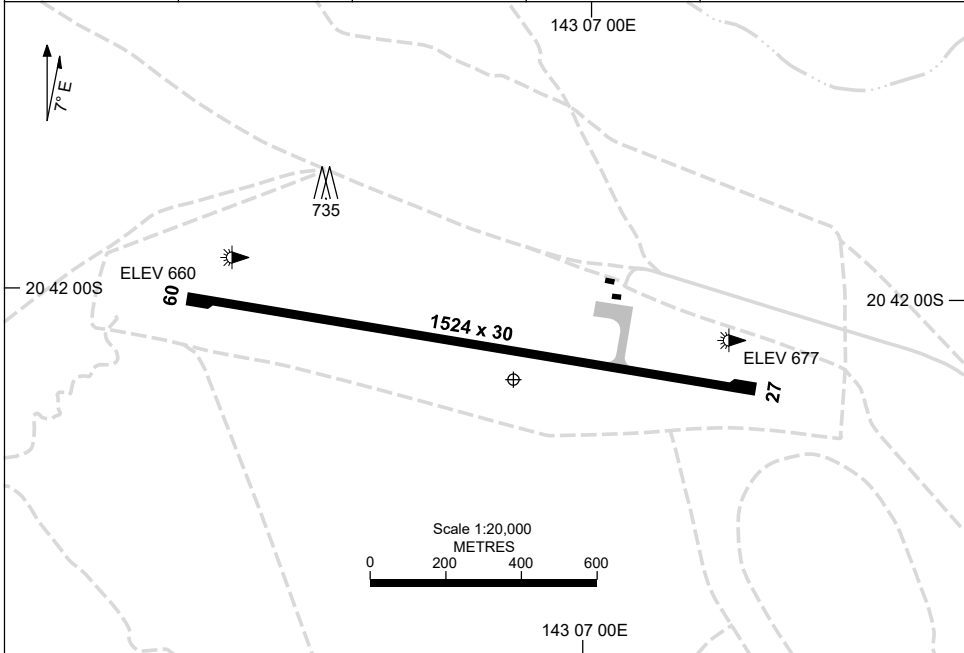

24 MAR 2022

AD ELEV 677  
20 42 07S 143 06 53E

**AERODROME CHART**  
**RICHMOND, QLD (YRMD)**

FIA BN CEN 123.95	CTAF+AFRU 126.7	AFRU+PAL 126.7		Bearings are Magnetic Elevations in FEET AMSL
----------------------	--------------------	-------------------	--	--

<b>RWY</b>	<b>AERODROME LIGHTING</b>
	TAXIWAY : BLUE EDGE RL : AFRU+PAL 126.7 , PTBL PN , SDBY (15 SEC)
<b>09</b> <small>092</small>	LIRL
<small>272</small> <b>27</b>	LIRL

**NOTES**

1. AWIS (PHONE) 07 3564 3733
2. FIA FREQ 123.95 AVBL 3,500FT.