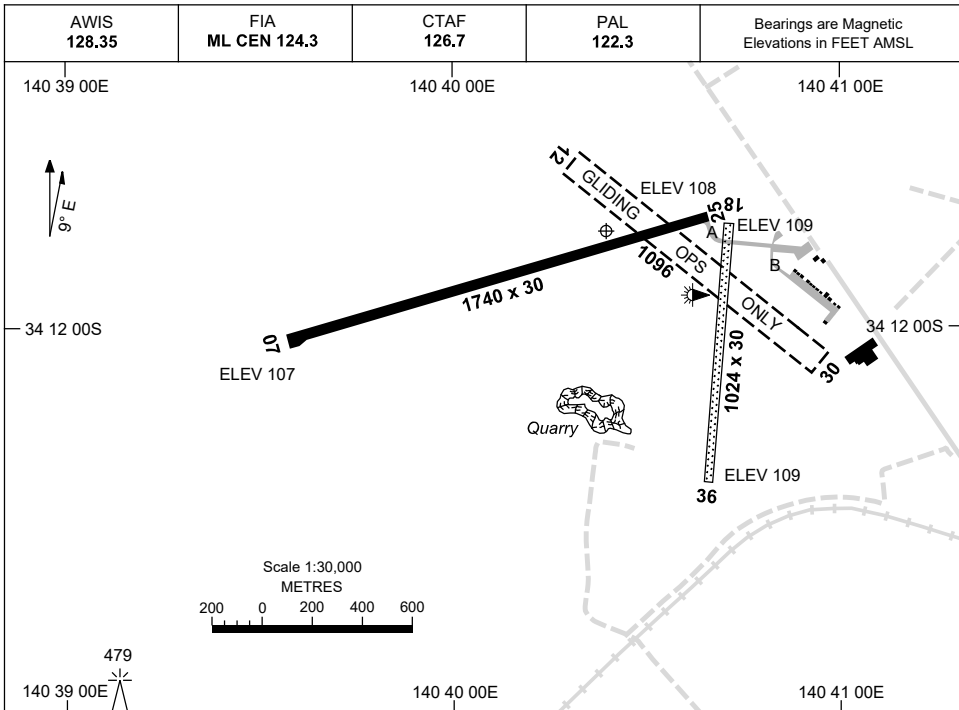

30 NOV 2023

AD ELEV 115
34 11 47S 140 40 26E

AERODROME CHART
RENMARK, SA (YREN)

AERODROME LIGHTING	
RWY	TAXIWAY : BLUE EDGE TWY A RL : PAL 122.3
07 ⁰⁶⁵	LIRL PTBL
²⁴⁵ 25	LIRL PTBL
18 ¹⁷⁶	NIL
³⁵⁶ 36	NIL
12	NIL
30	NIL