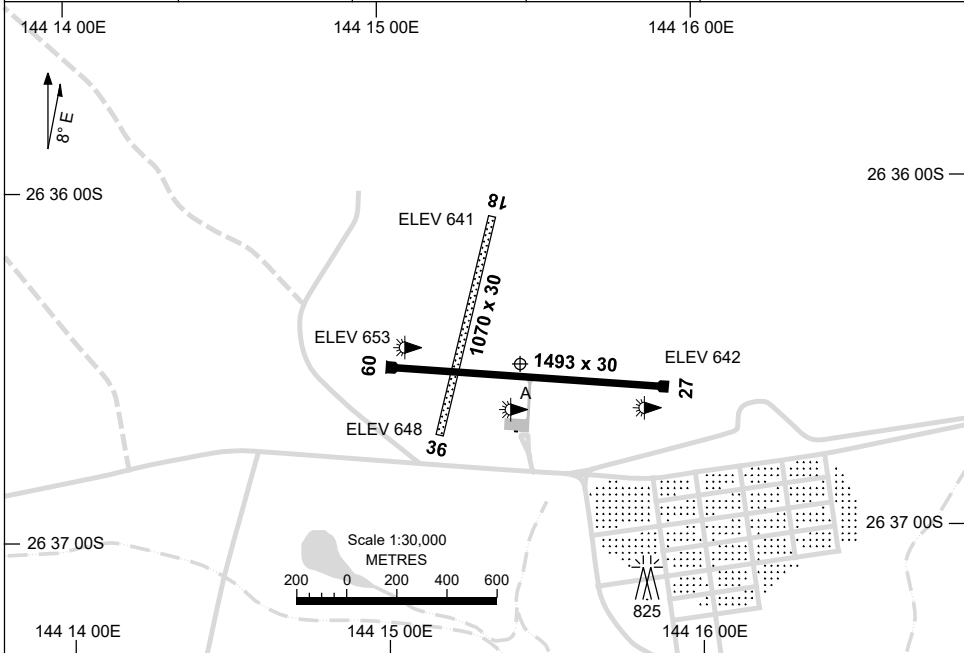

21 MAR 2024

AD ELEV 655
26 36 31S 144 15 26E

AERODROME CHART
QUILPIE, QLD (YQLP)

FIA BN CEN 118.8	CTAF+AFRU 126.7	PAL+AA 120.6		Bearings are Magnetic Elevations in FEET AMSL
---------------------	--------------------	-----------------	--	--

RWY		AERODROME LIGHTING	
		TWY : BLUE EDGE RL : PAL+AA 120.6 , PTBL, SDBY (15 SEC)	
09 <small>086</small>		LIRL	PTBL
<small>266</small> 27		LIRL	PTBL
18 <small>187</small>		NIL	
<small>007</small> 36		NIL	

NOTES

1. FIA FREQ 118.8 AVBL 7,000ft.