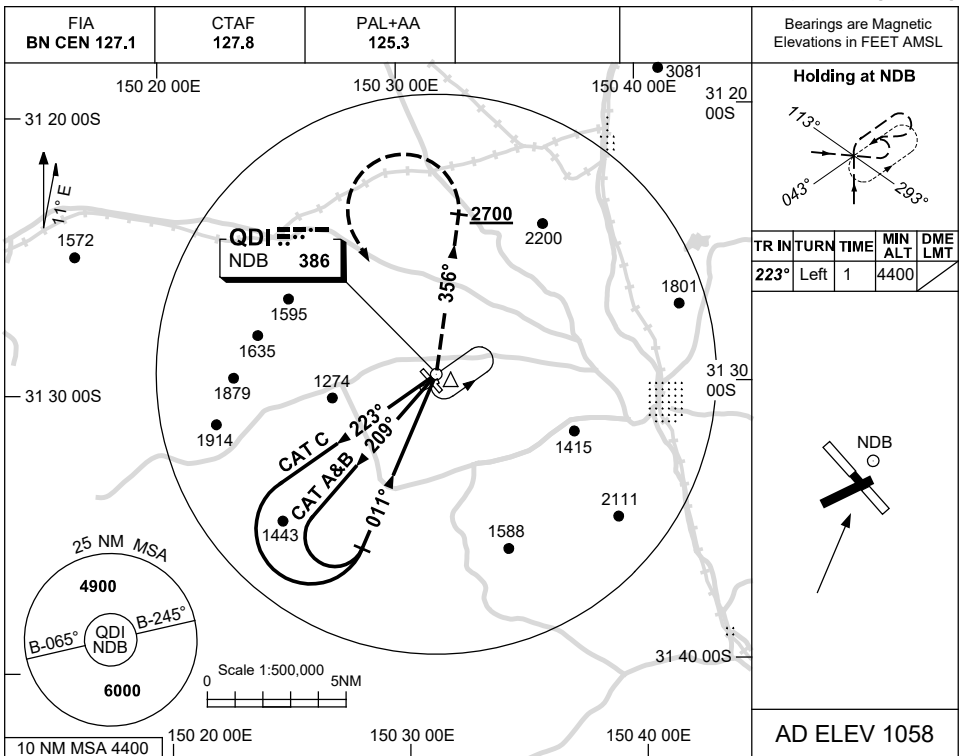

USE QNH

NDB-A

QUIRINDI, NSW (YQDI)

16 JUN 2022

NOTES

CATEGORY	A	B	C	D
				NOT APPLICABLE
CIRCLING	1760 (702-2.4)		1930 (872-4.0)	
ALTERNATE	(1202-4.4)		(1372-6.0)	

- MAX IAS:
INITIAL :
CAT A&B 140KT.
CAT C 200KT.

Changes: PAL+AA.

QDINB01-171