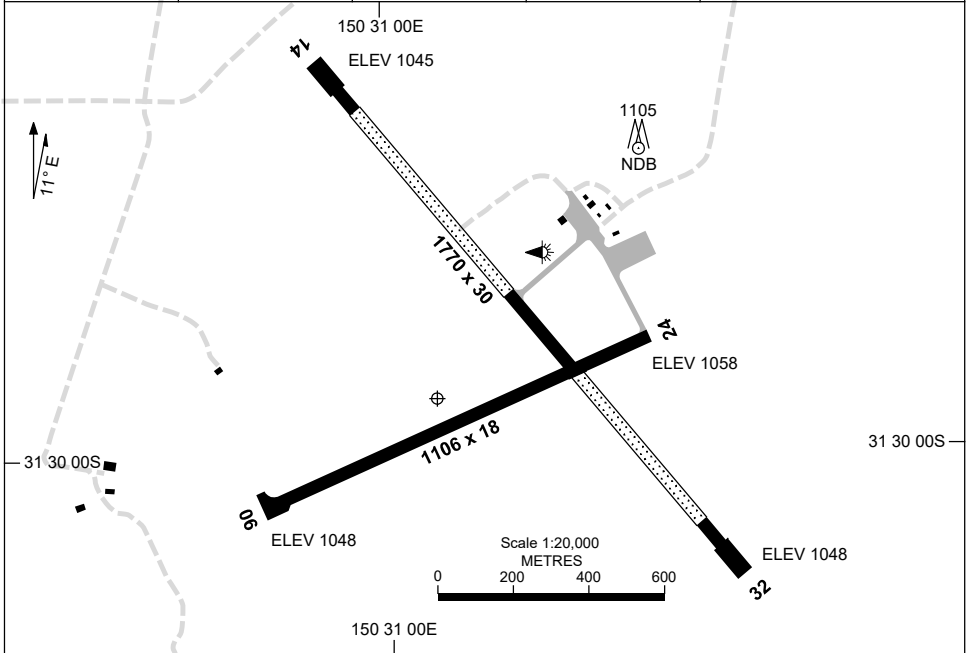

7 SEP 2023

AD ELEV 1058
31 29 55S 150 31 05E

AERODROME CHART
QUIRINDI, NSW (YQDI)

FIA BN CEN 127.1	CTAF 127.8	PAL+AA 125.3		Bearings are Magnetic Elevations in FEET AMSL
---------------------	---------------	-----------------	--	--

RWY	AERODROME LIGHTING	
		TAXIWAY : BLUE EDGE
14 ¹²⁸	LIRL	
³⁰⁸ 32	LIRL	
06 ⁰⁵⁴	NIL	
²³⁴ 24	NIL	

NOTES

1. FIA FREQ 127.1 AVBL IN CIRCUIT.

Changes: NOTES.

QDIAD01-176