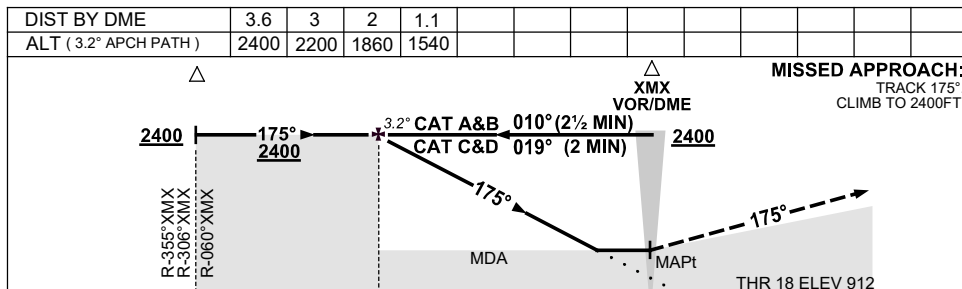

**USE QNH**  
**CHRISTMAS ISLAND, AUSTRALIA (YPXM)**

VOR RWY 18

16 JUN 2022

**NOTES**

- MAX IAS:  
INITIAL : 210KT.
- NO CIRCLING WEST OF RWY 18/36.
- COLOUR: SEE SPEC NOTICES.

CATEGORY	A	B	C	D
S-I VOR		<b>1540 (627-3.4)</b>		
S-I VOR/DME		<b>1540 (627-3.4)</b>		
CIRCLING*	<b>1650 (737-2.4)</b>		<b>1750 (837-4.0)</b>	<b>1750 (837-5.0)</b>
ALTERNATE	<b>(1237-4.4)</b>		<b>(1337-6.0)</b>	<b>(1337-7.0)</b>