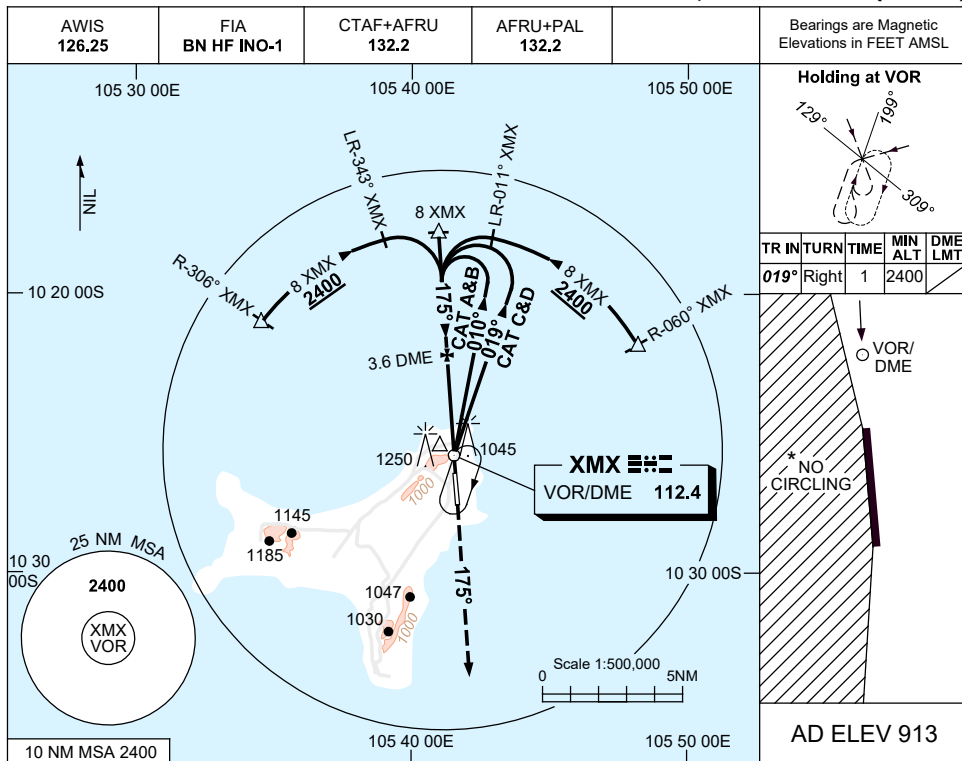

**USE QNH**  
**CHRISTMAS ISLAND, AUSTRALIA (YPXM)**

VOR RWY 18

16 JUN 2022

**NOTES**

- MAX IAS:  
INITIAL : 210KT.
- NO CIRCLING WEST OF RWY 18/36.
- COLOUR: SEE SPEC NOTICES.

CATEGORY	A	B	C	D
S-I VOR		<b>1540 (627-3.4)</b>		
S-I VOR/DME		<b>1540 (627-3.4)</b>		
CIRCLING*	<b>1650 (737-2.4)</b>		<b>1750 (837-4.0)</b>	<b>1750 (837-5.0)</b>
ALTERNATE	<b>(1237-4.4)</b>		<b>(1337-6.0)</b>	<b>(1337-7.0)</b>

Changes: AFRU+PAL

PXMV001-171