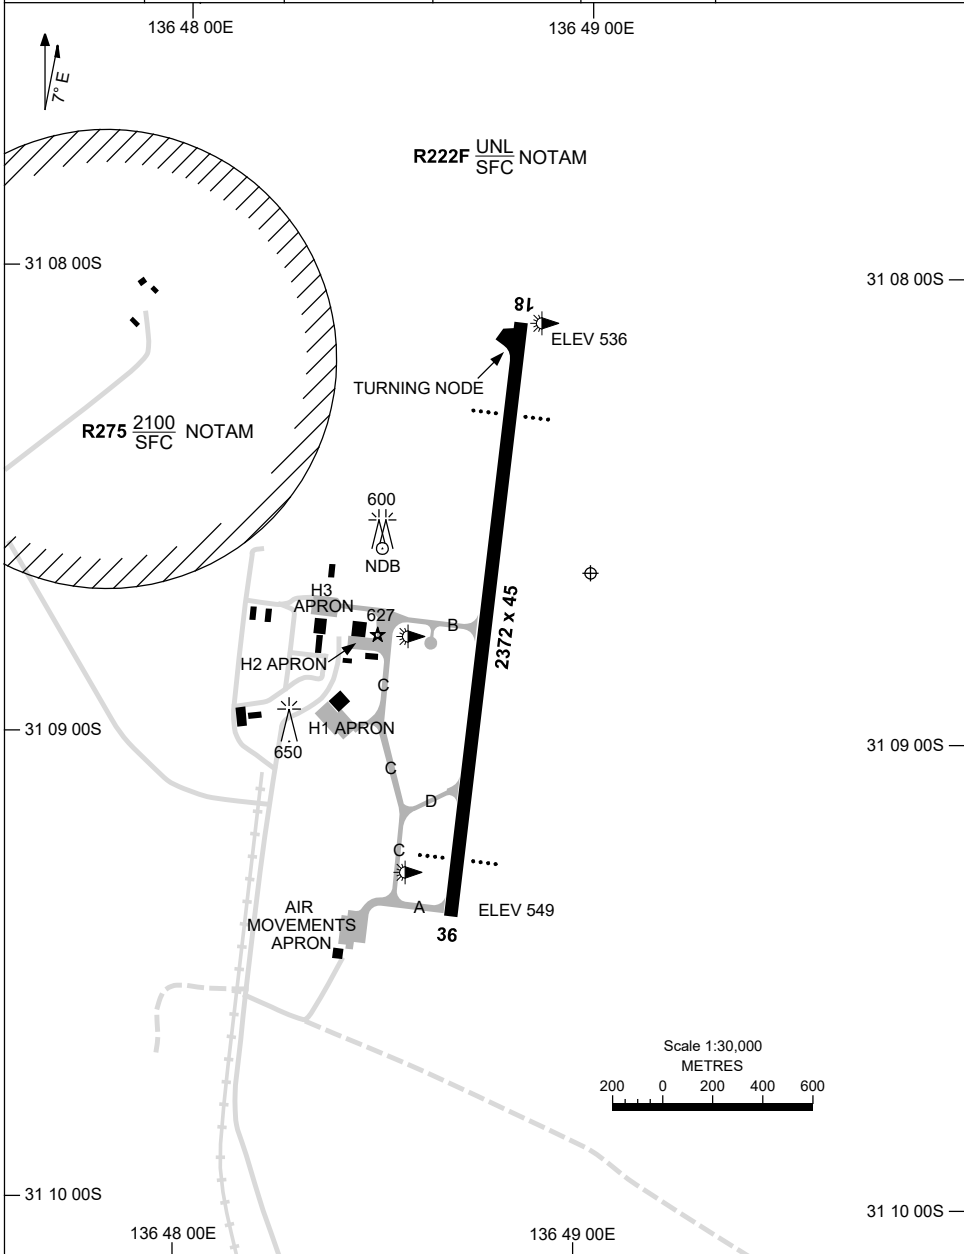

7 SEP 2023

AD ELEV 549
31 08 39S 136 49 01E

AERODROME CHART - Page 1
WOOMERA, SA (YPWR)

FIA ML CEN 122.0	TWR 118.3 257.8	CTAF+AFRU (AH) 118.3	AFRU+PAL 118.3		Bearings are Magnetic Elevations in FEET AMSL
---------------------	--------------------	-------------------------	-------------------	--	--