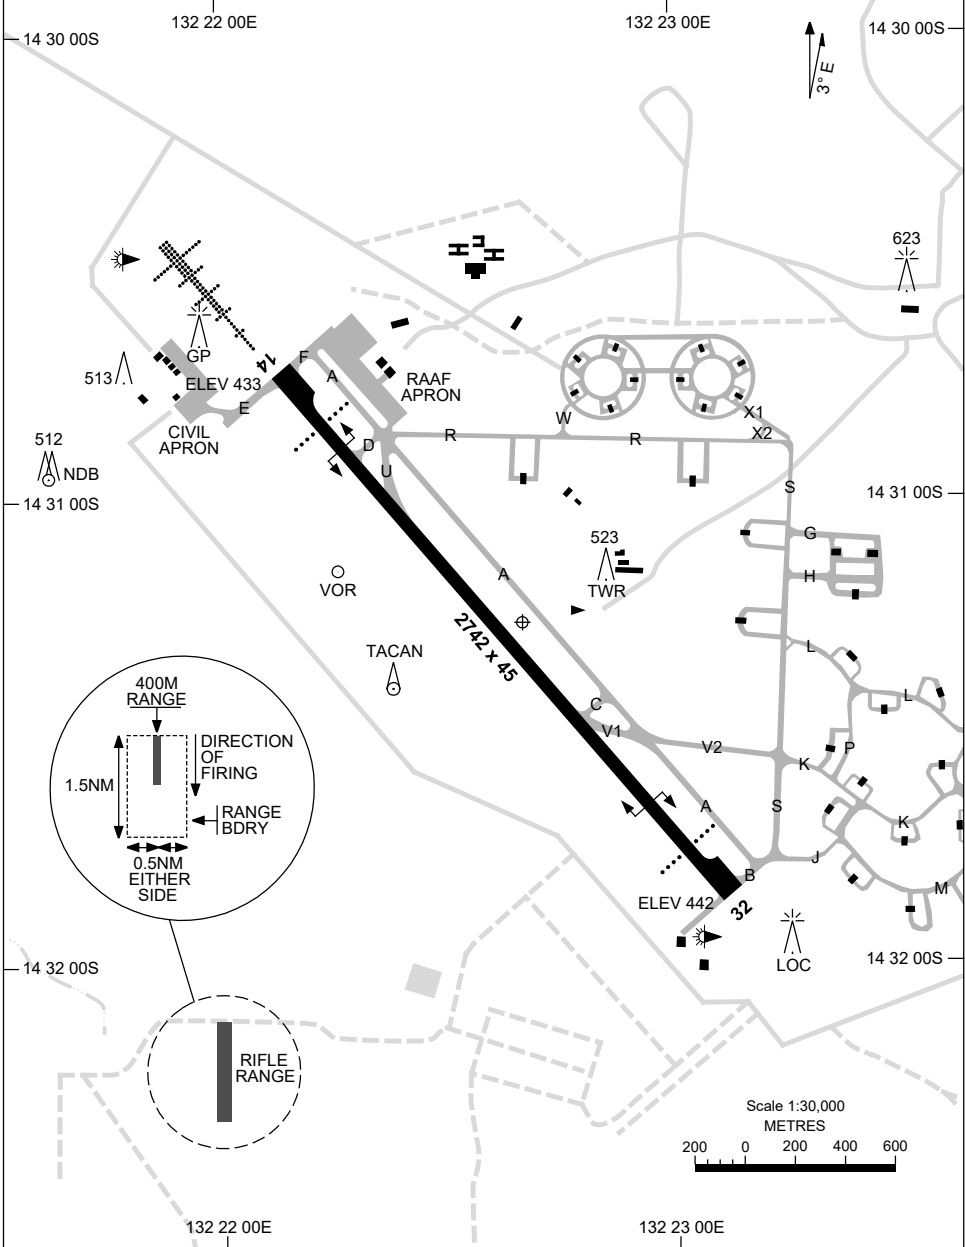

21 MAR 2024

AD ELEV 443
14 31 16S 132 22 40E

AERODROME CHART - Page 1
TINDAL, NT (YPTN)

ATIS 112.3 124.0 316.3	TWR 119.7 257.3	APP 120.95 261.4	SMC 135.85 264.3	FIA (AH) BN CEN 122.6	CTAF+AFRU (AH) AFIS 119.7	Bearings are Magnetic Elevations in FEET AMSL
---------------------------	--------------------	---------------------	---------------------	--------------------------	---------------------------------	--

Changes: FIRING RANGE, WDI AND GP RELOCATED, Editorial.

PTNAD01-178