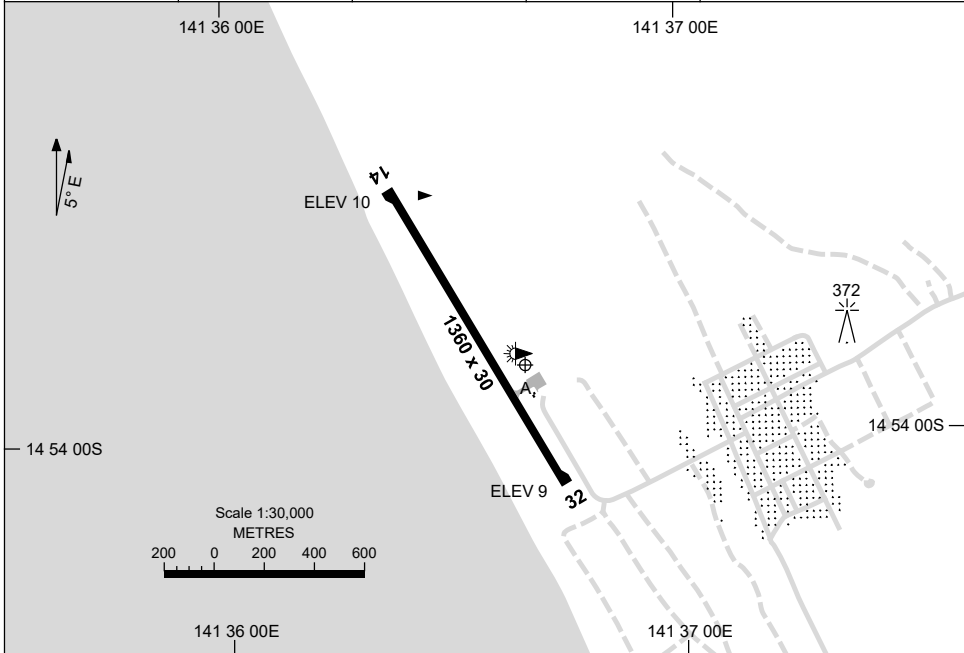

21 MAR 2024

AD ELEV 11  
14 53 51S 141 36 39E

**AERODROME CHART**  
**PORMPURAAW, QLD (YPMP)**

FIA BN CEN 118.2	CTAF+AFRU 126.7	AFRU+PAL 126.7		Bearings are Magnetic Elevations in FEET AMSL
---------------------	--------------------	-------------------	--	--

<b>RWY</b>	<b>AERODROME LIGHTING</b>	
	RL : AFRU+PAL 126.7, SDBY (8 SEC)	
<b>14</b> <sup>145</sup>	LIRL	
<sup>325</sup> <b>32</b>	LIRL	

**NOTES**

1. FIA FREQ 118.2 AVBL AT 8,000FT.

Changes: NOTES, Editorial.