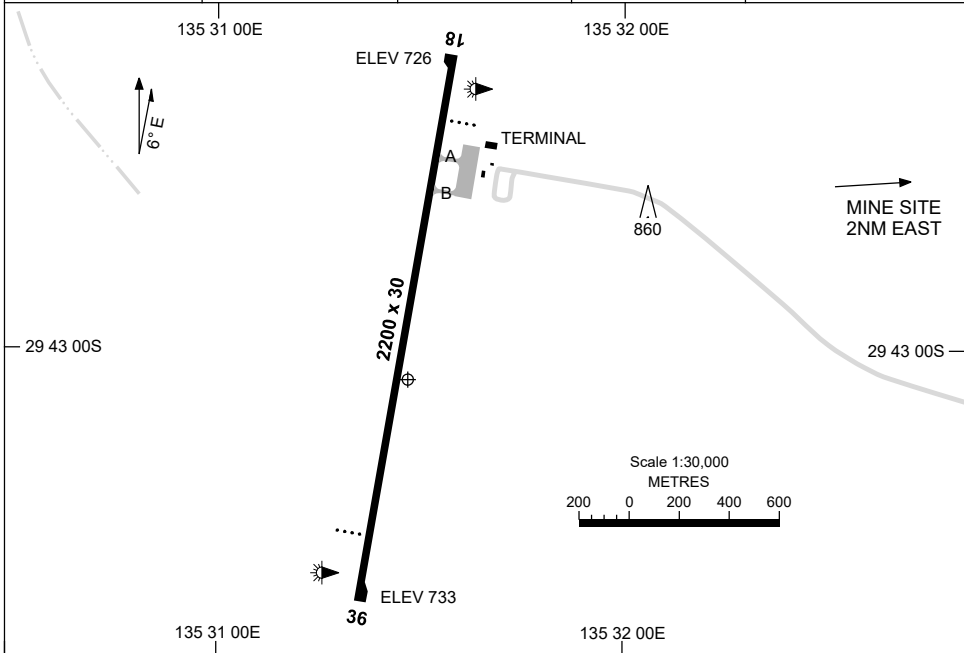

21 MAR 2024

AD ELEV 741
29 43 04S 135 31 28E

AERODROME CHART
PROMINENT HILL, SA (YPMH)

FIA ML CEN 122.0	CTAF+AFRU 126.6	PAL+AA 122.8	Bearings are Magnetic Elevations in FEET AMSL
---------------------	--------------------	-----------------	--

RWY	AERODROME LIGHTING	
		TAXIWAY : BLUE EDGE
18 ¹⁸⁴	PAPI 3.0° 45FT LIRL PTBL	
⁰⁰⁴ 36	PAPI 3.0° 45FT LIRL PTBL	

NOTES

1. FIA FREQ 122.0 AVBL 7,000ft.