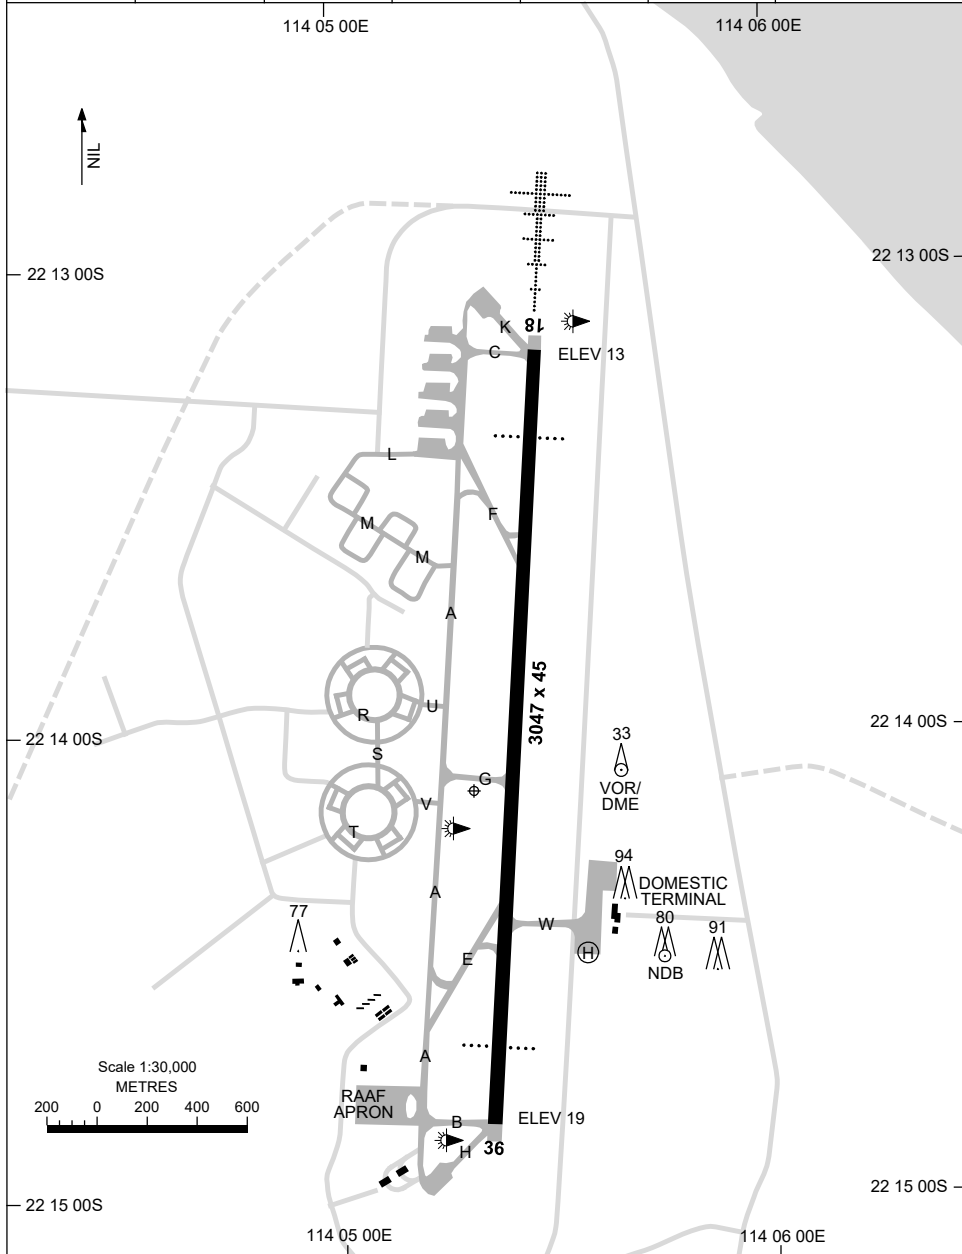

24 MAR 2022

AD ELEV 19
22 14 08S 114 05 19E

AERODROME CHART - Page 1
LEARMONTH, WA (YPLM)

FIA ML CEN 125.9	APP 120.5 261.4	TWR 118.3 257.8	SMC 259.3	CTAF+AFRU 118.3	AFRU+PAL 118.3	Bearings are Magnetic Elevations in FEET AMSL
---------------------	--------------------	--------------------	--------------	--------------------	-------------------	--

Changes: TWY LABELS.

PLMAD01-170