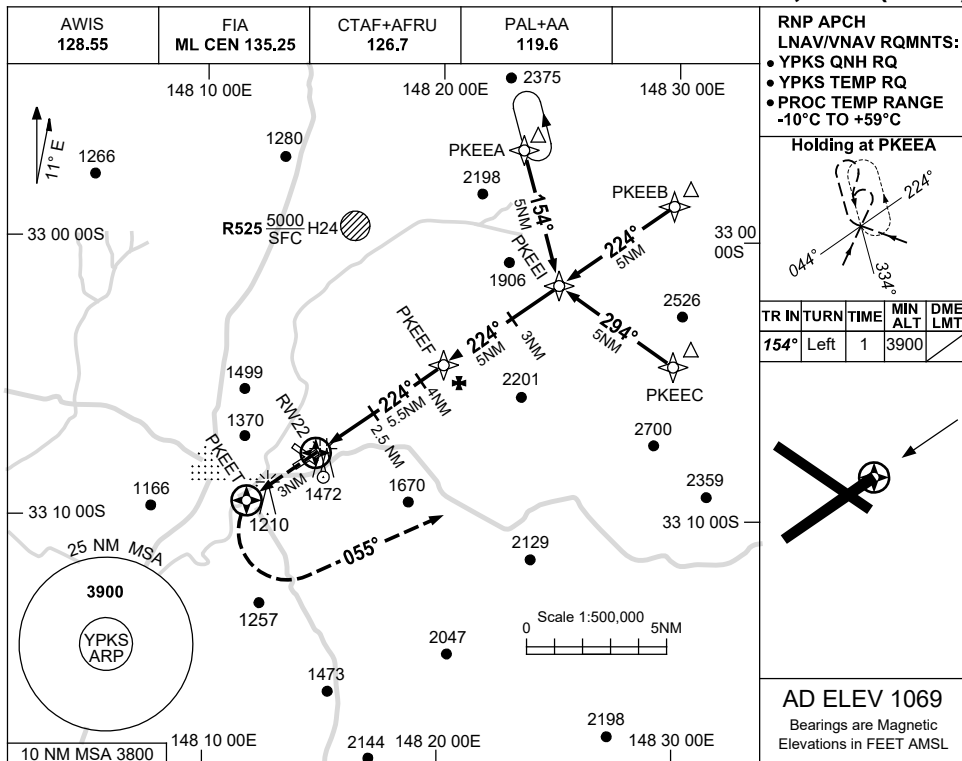

USE QNH

RNP RWY 22
PARKES, NSW (YPKS)

15 JUN 2023

NOTES

CATEGORY	A	B	C	D
LNAV/VNAV		1530 (464-2.6)		NOT APPLICABLE
LNAV		1730 (661-3.8)		
CIRCLING	2070 (1001-2.4)		2370 (1301-4.0)	
ALTERNATE		(1501-4.4)	(1801-6.0)	

1. MAX IAS:
 INITIAL : 230KT.

Changes: CHART TITLE, PBN SPECIFICATION BOX, Editorial.

PKSGN02-175