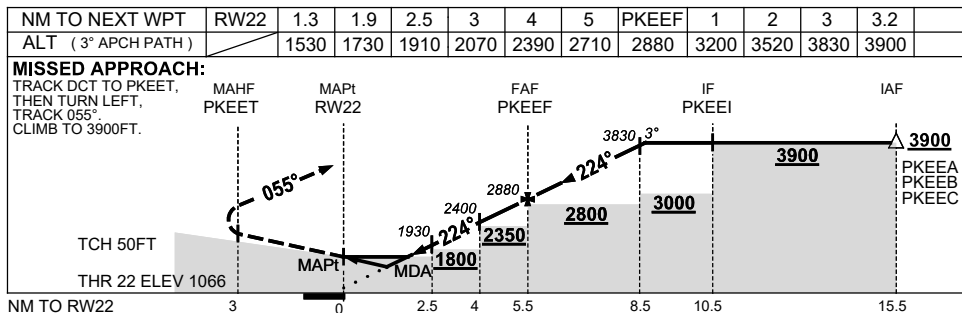

USE QNH

RNP RWY 22
PARKES, NSW (YPKS)

15 JUN 2023

NOTES

CATEGORY	A	B	C	D
LNAV/VNAV		1530 (464-2.6)		NOT APPLICABLE
LNAV		1730 (661-3.8)		
CIRCLING	2070 (1001-2.4)		2370 (1301-4.0)	
ALTERNATE		(1501-4.4)	(1801-6.0)	

1. MAX IAS:
 INITIAL : 230KT.

Changes: CHART TITLE, PBN SPECIFICATION BOX, Editorial.

PKSGN02-175