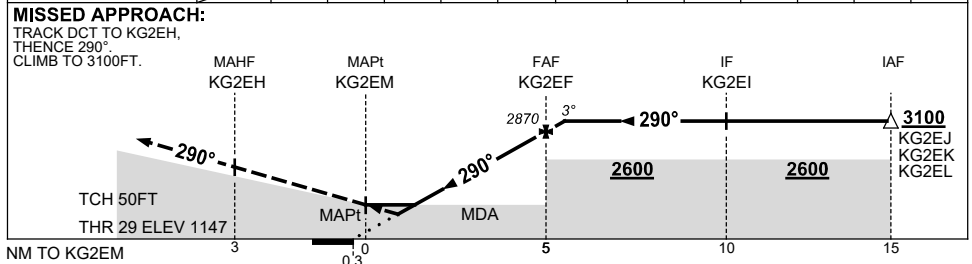

USE QNH

RNP Z RWY 29

7 SEP 2023

KALGOORLIE-BOULDER, WA (YPKG)

NM TO NEXT WPT	KG2EM	0.7	1.6	2	3	4	KG2EF	0.7					
ALT (3° APCH PATH)		1490	1780	1920	2240	2560	2870	3100					

NOTES

CATEGORY	A	B	C	D
LNAV/VNAV		1490 (343-1.9)		
LNAV		1780 (633-3.6)		
CIRCLING	2060 (857-2.4)		2160 (957-4.0)	2190 (987-5.0)
ALTERNATE	(1357-4.4)		(1457-6.0)	(1487-7.0)

- MAX IAS:
INITIAL : 210KT.
- CAUTION:**
 1650FT RADIO MAST
 2.5NM 280° KG
 VOR/DME.

Changes: CHART TITLE, PBN SPECIFICATION BOX, Editorial.

PKGGN03-176