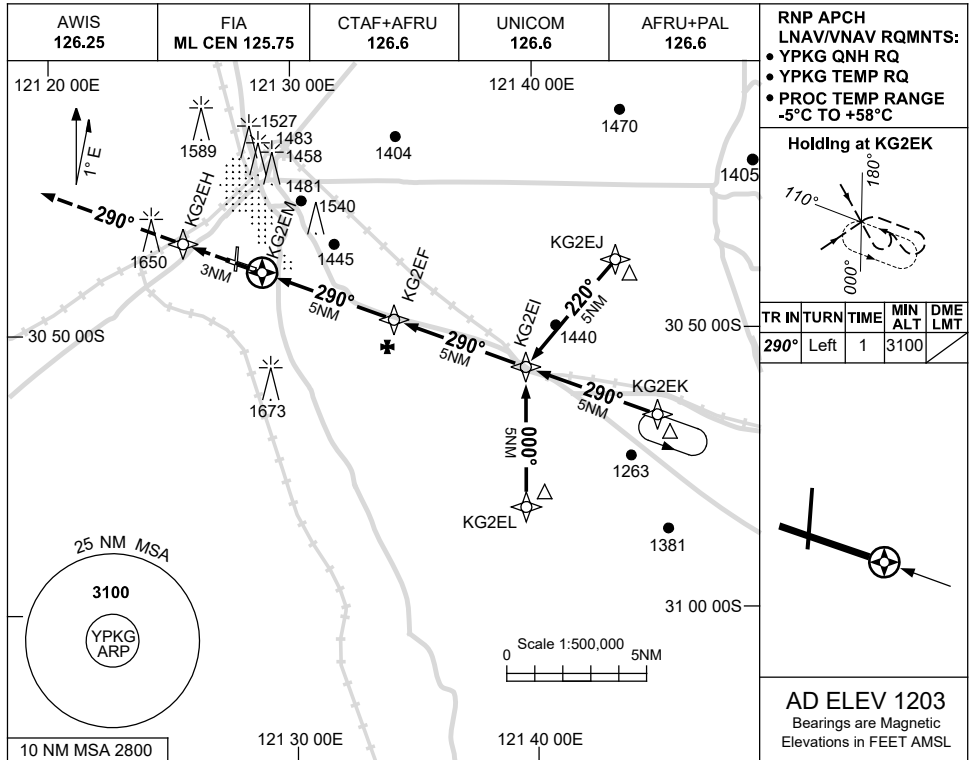

USE QNH

RNP Z RWY 29

7 SEP 2023

KALGOORLIE-BOULDER, WA (YPKG)

NM TO NEXT WPT	KG2EM	0.7	1.6	2	3	4	KG2EF	0.7					
ALT (3° APCH PATH)		1490	1780	1920	2240	2560	2870	3100					

NOTES

CATEGORY	A	B	C	D
LNAV/VNAV		1490 (343-1.9)		
LNAV		1780 (633-3.6)		
CIRCLING	2060 (857-2.4)		2160 (957-4.0)	2190 (987-5.0)
ALTERNATE	(1357-4.4)		(1457-6.0)	(1487-7.0)

- MAX IAS:
INITIAL : 210KT.
- CAUTION:**
 1650FT RADIO MAST
 2.5NM 280° KG
 VOR/DME.

Changes: CHART TITLE, PBN SPECIFICATION BOX, Editorial.

PKGGN03-176