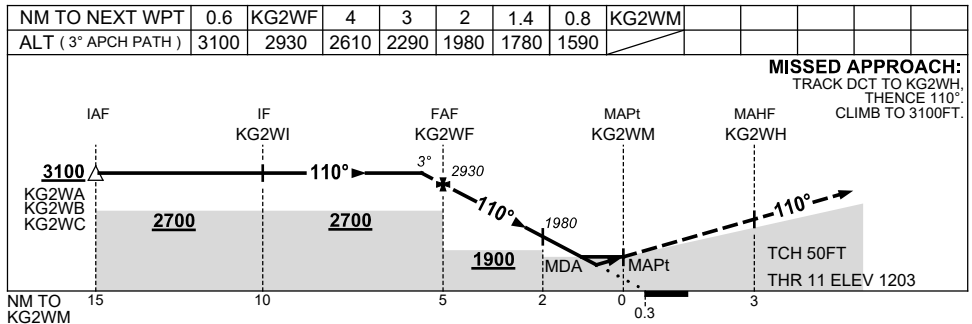

USE QNH

RNP Z RWY 11

7 SEP 2023

KALGOORLIE-BOULDER, WA (YPKG)

NOTES

1. MAX IAS:
INITIAL : 210KT.
- CAUTION:**
1650FT RADIO MAST
2.5NM 280°KG VOR/
DME ON RWY APCH
PATH.

CATEGORY	A	B	C	D
LNAV/VNAV		1590 (387-2.2)		
LNAV		1780 (577-3.3)		
CIRCLING	2060 (857-2.4)		2160 (957-4.0) 2190 (987-5.0)	
ALTERNATE	(1357-4.4)		(1457-6.0) (1487-7.0)	