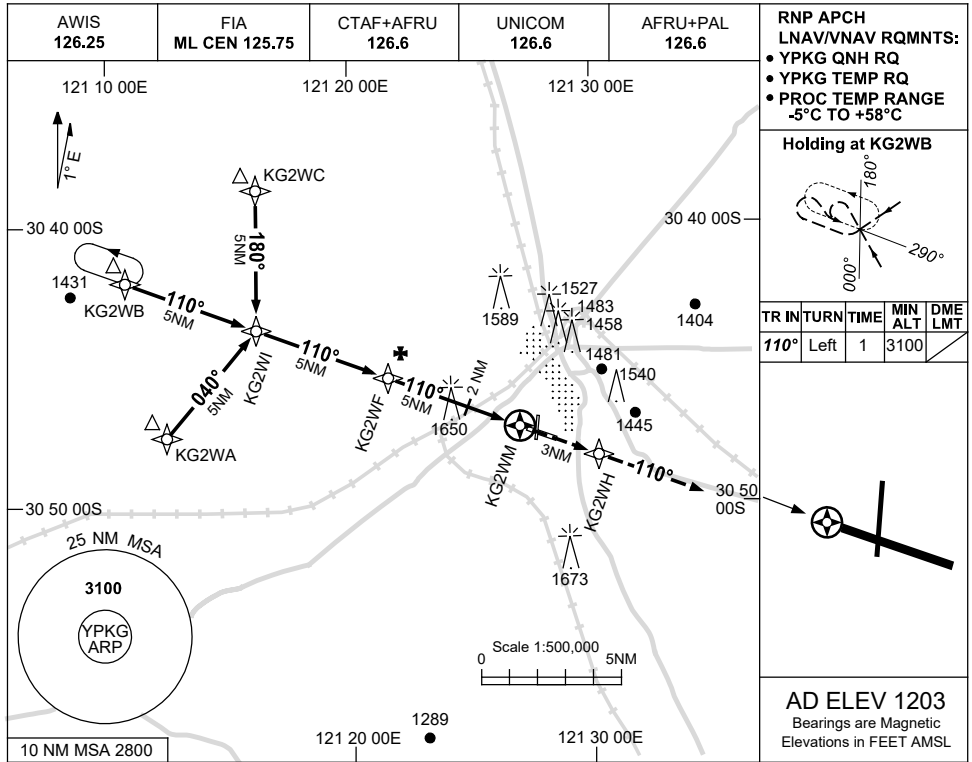

USE QNH

RNP Z RWY 11

7 SEP 2023

KALGOORLIE-BOULDER, WA (YPKG)

NOTES

1. MAX IAS:
INITIAL : 210KT.
- CAUTION:**
1650FT RADIO MAST
2.5NM 280°KG VOR/
DME ON RWY APCH
PATH.

CATEGORY	A	B	C	D
LNAV/VNAV		1590 (387-2.2)		
LNAV		1780 (577-3.3)		
CIRCLING	2060 (857-2.4)		2160 (957-4.0) 2190 (987-5.0)	
ALTERNATE	(1357-4.4)		(1457-6.0) (1487-7.0)	

Changes: CHART TITLE, PBN SPECIFICATION BOX, Editorial.

PKGGN01-176