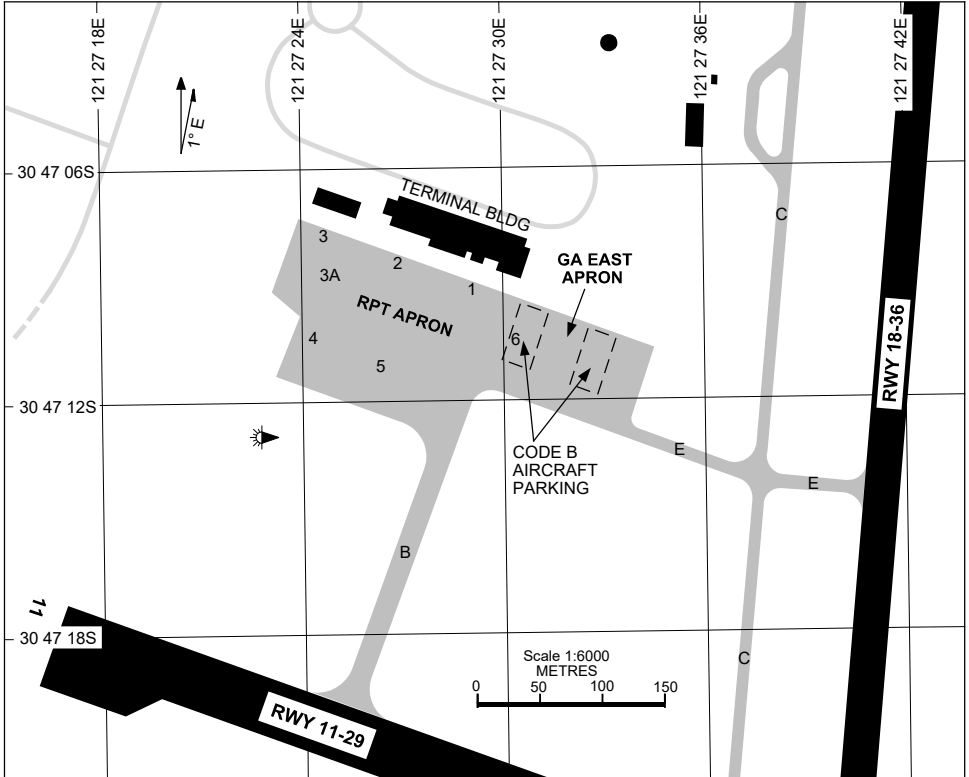

25 MAR 2021

**PARKING POSITION INFORMATION**

STAND	CO-ORDINATES		ELEV (ft)	CAPACITY	HYDRANT FUEL
1	30 47 09.20S	121 27 29.30E	1181	A320/B738	NIL
2	30 47 08.48S	121 27 27.09E	1181	A320	NIL
3	30 47 07.85S	121 27 24.51E	1181	A320/B738/C130	NIL
3A	30 47 08.65S	121 27 24.83E	1181	A333/B789	NIL
4	30 47 10.39S	121 27 24.15E	1181	A321/B738	NIL
5	30 47 11.12S	121 27 26.28E	1181	A321/B738	NIL
6	30 47 10.51S	121 27 30.40E	1181	DH8B/SF34	NIL

Changes: BAY 1A DELETED, BAY COORDS UPDATE, BAY 2-5 CAPACITY UPDATE, BAY 6 ADDED, "GA EAST" APN LABEL ADDED, CHART NAME CHANGE.