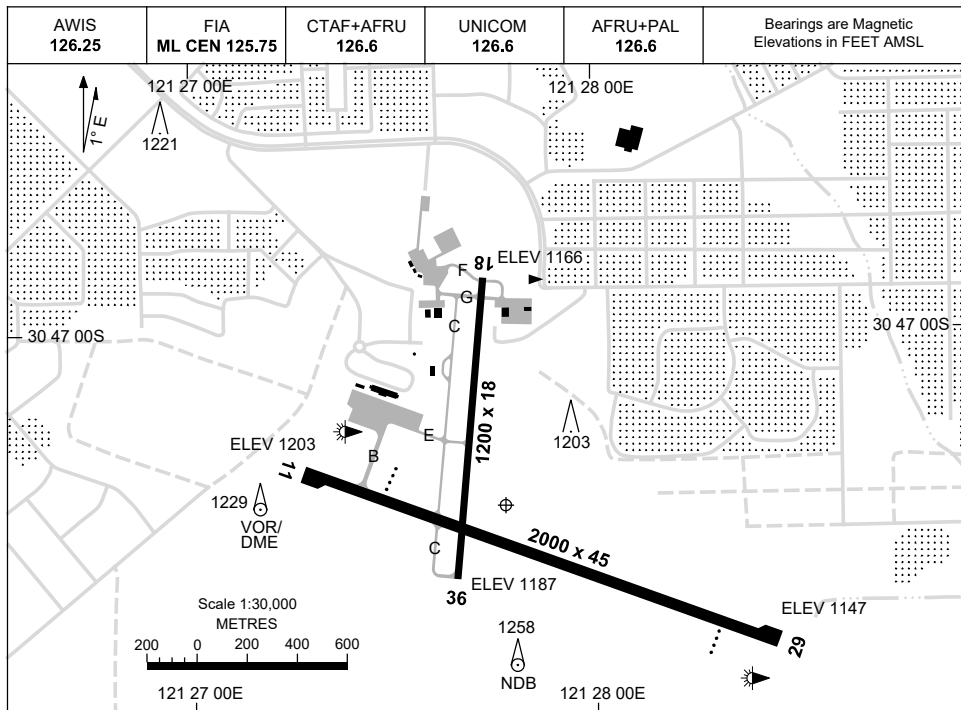

23 MAR 2023

AD ELEV 1203
30 47 22S 121 27 42E

AERODROME CHART
KALGOORLIE-BOULDER, WA (YPKG)

AERODROME LIGHTING	
RWY	TAXIWAYS : BLUE EDGE RL : AFRU+PAL 126.6 , SDBY (15 SEC)
11 ¹¹⁰ 29 ²⁹⁰	PAPI LEFT SIDE 3.0° 48FT LIRL PAPI LEFT SIDE 3.0° 48FT LIRL
18 ¹⁸⁵ 005 ³⁶	LIRL LIRL

NOTES

Changes: PAPI, SDBY TIME, NOTES.

PKGAD01-174