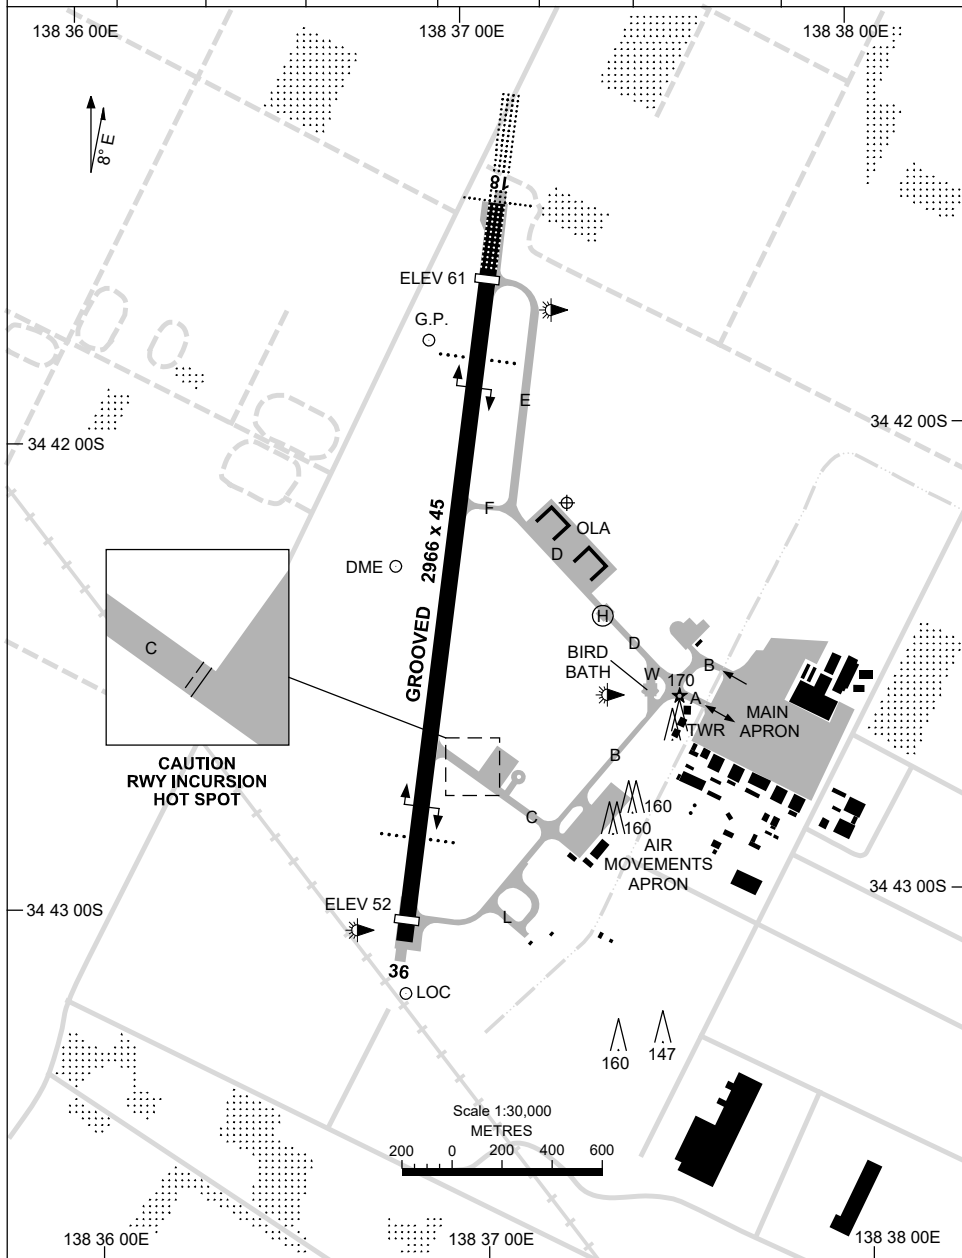

8 SEP 2022

AD ELEV 67  
34 42 09S 138 37 15E

AERODROME CHART - Page 1  
**EDINBURGH, SA (YPED)**

ATIS 126.25 316.3	SMC/ACD 134.1	TWR 118.3 257.8	FIA AD CEN 130.45	APP 128.6 306.3	AWIS (AH) 316.3	CTAF+AFRU (AH) 118.3 257.8	Bearings are Magnetic Elevations in FEET AMSL
----------------------	------------------	--------------------	----------------------	--------------------	--------------------	-------------------------------	--

Changes: HOT SPOT, Editorial.

PEDAD01-172