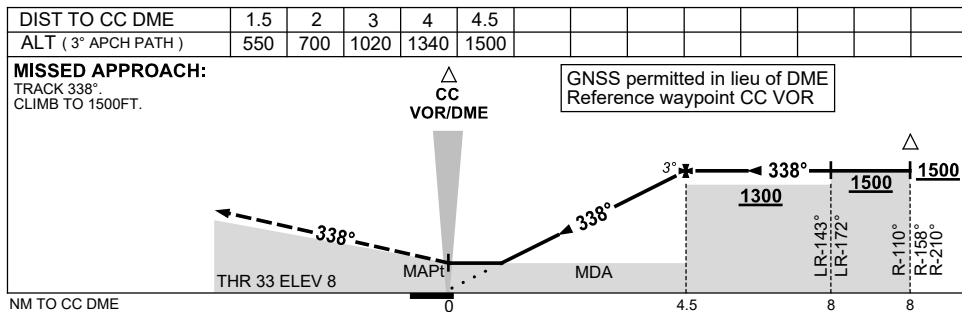

USE QNH
COCOS (KEELING) ISLANDS, AUSTRALIA (YPCC)

VOR-Z RWY 33

5 NOV 2020

NOTES

CATEGORY	A	B	C	D
S-I VOR/DME	550 (540-3.1)			
CIRCLING	610 (600-2.4)	710 (700-4.0)	800 (790-5.0)	
ALTERNATE	(1100-4.4)	(1200-6.0)	(1290-7.0)	

1. MAX IAS:
 INITIAL : 210KT.

Changes: AD NAME, COORD FMT, Editorial.

PCCVO04-165