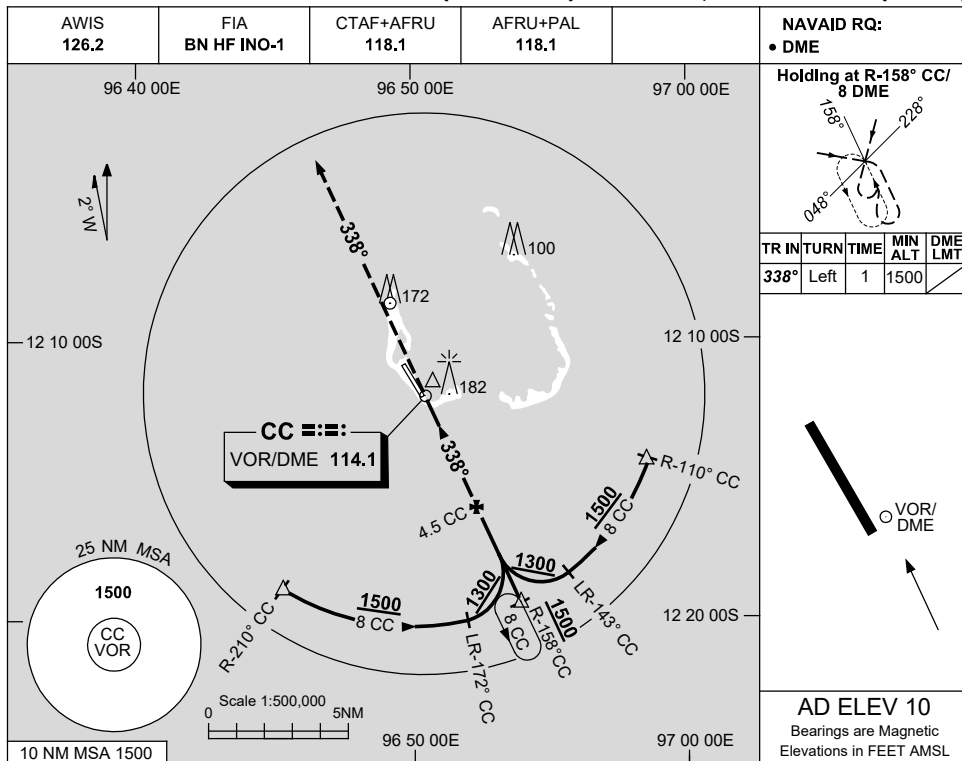

USE QNH
COCOS (KEELING) ISLANDS, AUSTRALIA (YPCC)

VOR-Z RWY 33

5 NOV 2020

NOTES

CATEGORY	A	B	C	D
S-I VOR/DME	550 (540-3.1)			
CIRCLING	610 (600-2.4)	710 (700-4.0)	800 (790-5.0)	
ALTERNATE	(1100-4.4)	(1200-6.0)	(1290-7.0)	

1. MAX IAS:
 INITIAL : 210KT.

Changes: AD NAME, COORD FMT, Editorial.

PCCVO04-165