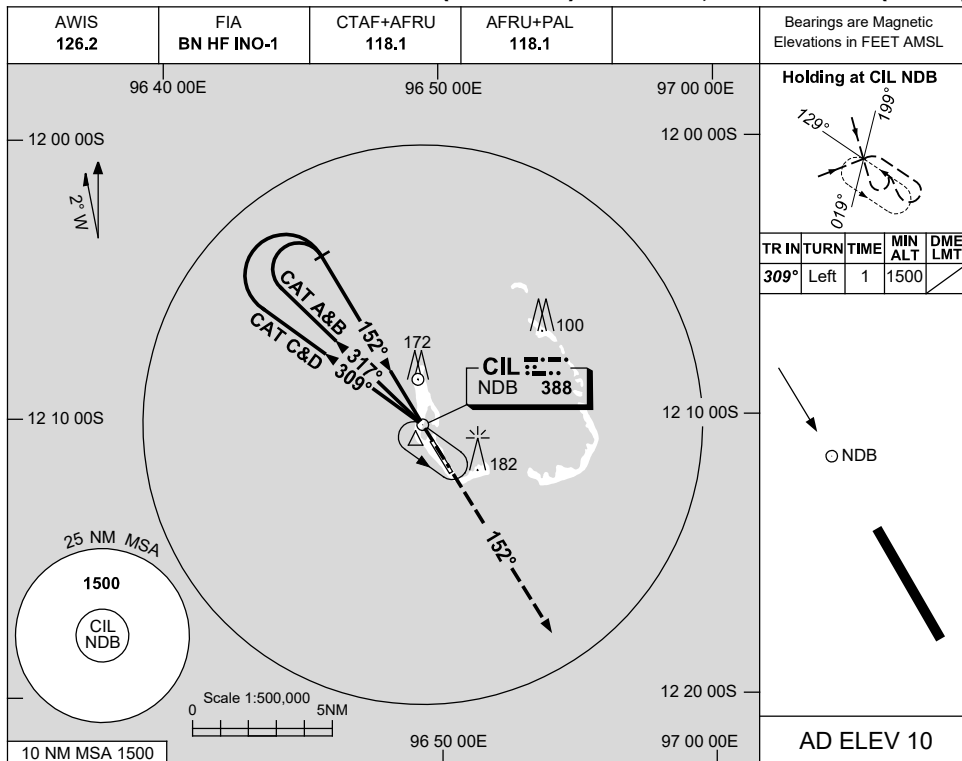

**USE QNH
COCOS (KEELING) ISLANDS, AUSTRALIA (YPCC)**

NDB-Y RWY 15

5 NOV 2020

NOTES

1. MAX IAS:
INITIAL: 210KT.

CATEGORY	A	B	C	D
S-I NDB	600 (590-3.4)			
CIRCLING	610 (600-2.4)	710 (700-4.0)	800 (790-5.0)	
ALTERNATE	(1100-4.4)	(1200-6.0)	(1290-7.0)	

Changes: AD NAME, COORD FMT.

PCCNB01-165