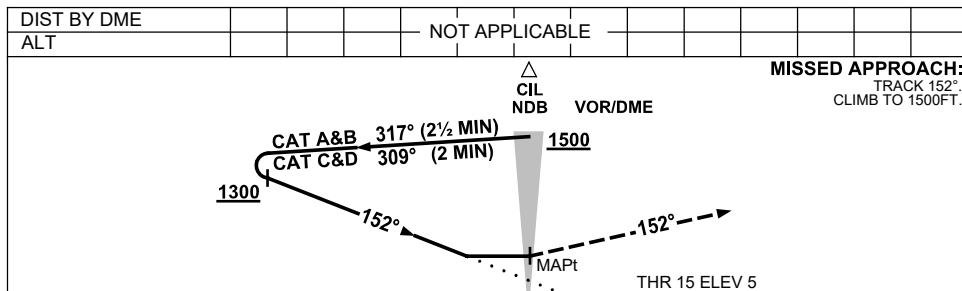

**USE QNH
COCOS (KEELING) ISLANDS, AUSTRALIA (YPCC)**

NDB-Y RWY 15

5 NOV 2020

NOTES

1. MAX IAS:
INITIAL: 210KT.

CATEGORY	A	B	C	D
S-I NDB	600 (590-3.4)			
CIRCLING	610 (600-2.4)	710 (700-4.0)	800 (790-5.0)	
ALTERNATE	(1100-4.4)	(1200-6.0)	(1290-7.0)	

Changes: AD NAME, COORD FMT.

PCCNB01-165