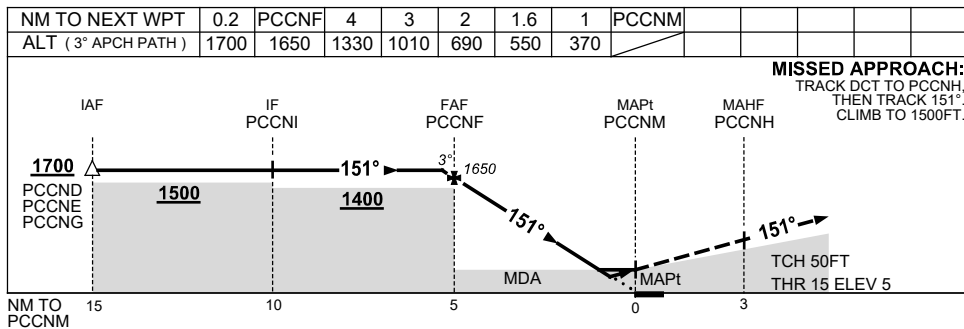

USE QNH **RNP RWY 15**
7 SEP 2023 **COCOS (KEELING) ISLANDS, AUSTRALIA (YPCC)**

CATEGORY	A	B	C	D
LNAV/VNAV	370 (365-2.0)			
LNAV	550 (540-3.1)			
CIRCLING	610 (600-2.4)		710 (700-4.0)	800 (790-5.0)
ALTERNATE	(1100-4.4)		(1200-6.0)	(1290-7.0)

1. MAX IAS:
INITIAL : 210KT.

Changes: CHART TITLE, PBN SPECIFICATION BOX, Editorial. PCCGN01-176