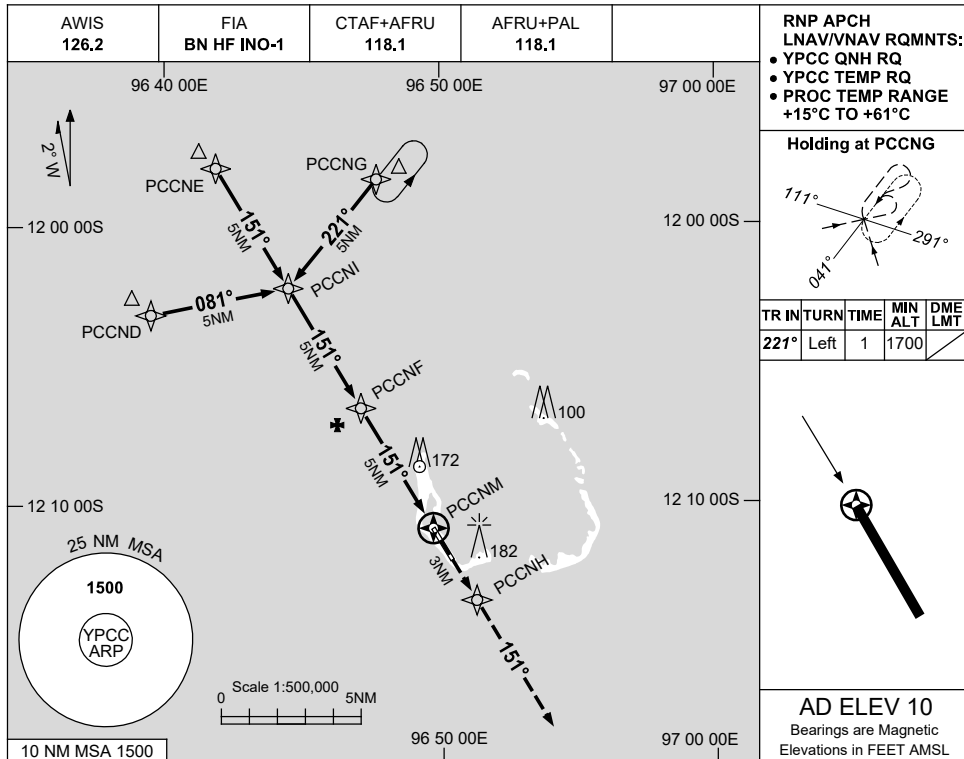

USE QNH **RNP RWY 15**
7 SEP 2023 **COCOS (KEELING) ISLANDS, AUSTRALIA (YPCC)**

CATEGORY	A	B	C	D
LNAV/VNAV	370 (365-2.0)			
LNAV	550 (540-3.1)			
CIRCLING	610 (600-2.4)		710 (700-4.0)	800 (790-5.0)
ALTERNATE	(1100-4.4)		(1200-6.0)	(1290-7.0)

1. MAX IAS:
INITIAL : 210KT.

Changes: CHART TITLE, PBN SPECIFICATION BOX, Editorial. PCCGN01-176