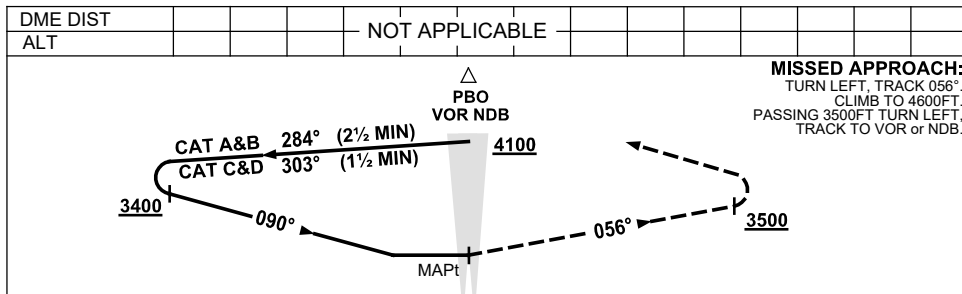

USE QNH

NDB-A or VOR-A  
**PARABURDOO, WA (YPBO)**

23 MAR 2023

**NOTES**

CATEGORY	A	B	C	D
CIRCLING *	<b>2340</b> (934-2.4)		<b>2500</b> (1094-4.0)	<b>2570</b> (1164-5.0)
ALTERNATE	(1434-4.4)		(1594-6.0)	(1664-7.0)

1. MAX IAS:  
 INITIAL : 210KT.  
 MAP TURN: 210KT.  
 HOLDING : 210KT.
- \*2. NO CIRCLING S OF RWY 06/24 BEYOND 3NM.
3. COLOUR: SEE SPEC NOTICES.

Changes: UNICOM REMOVED.

PBONB01-174