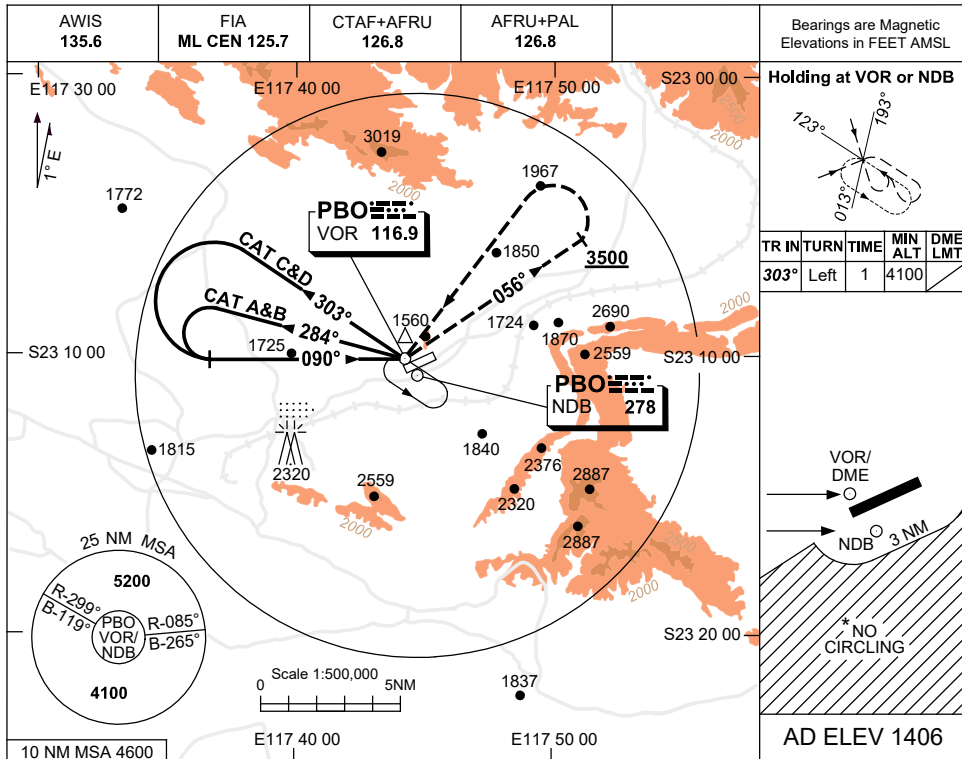

USE QNH

NDB-A or VOR-A  
**PARABURDOO, WA (YPBO)**

23 MAR 2023

**NOTES**

CATEGORY	A	B	C	D
CIRCLING *	<b>2340</b> (934-2.4)		<b>2500</b> (1094-4.0)	<b>2570</b> (1164-5.0)
ALTERNATE	(1434-4.4)		(1594-6.0)	(1664-7.0)

1. MAX IAS:  
 INITIAL : 210KT.  
 MAP TURN: 210KT.  
 HOLDING : 210KT.
- \*2. NO CIRCLING S OF RWY 06/24 BEYOND 3NM.
3. COLOUR: SEE SPEC NOTICES.

Changes: UNICOM REMOVED.

PBONB01-174