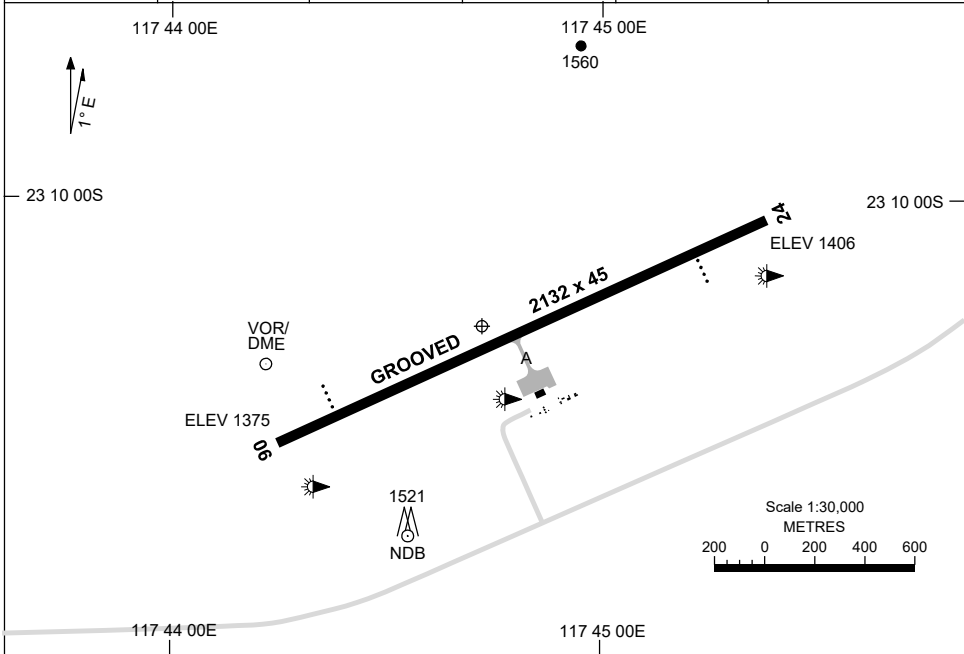

21 MAR 2024

AD ELEV 1046
23 10 16S 117 44 43E

AERODROME CHART
PARABURDOO, WA (YPBO)

AWIS 135.6	FIA ML CEN 125.7	CTAF+AFRU 126.8	AFRU+PAL 126.8		Bearings are Magnetic Elevations in FEET AMSL
---------------	---------------------	--------------------	-------------------	--	--

AERODROME LIGHTING	
RWY	TAXIWAY : BLUE EDGE RL : AFRU+PAL 126.8 , SDBY (10 SEC) , PTBL (120 MIN PN)
06 ⁰⁶⁴	PAPI 3.0° 50FT LIRL PTBL
²⁴⁴ 24	PAPI 3.0° 50FT LIRL PTBL

NOTES

Changes: Editorial.

PBOAD01-178