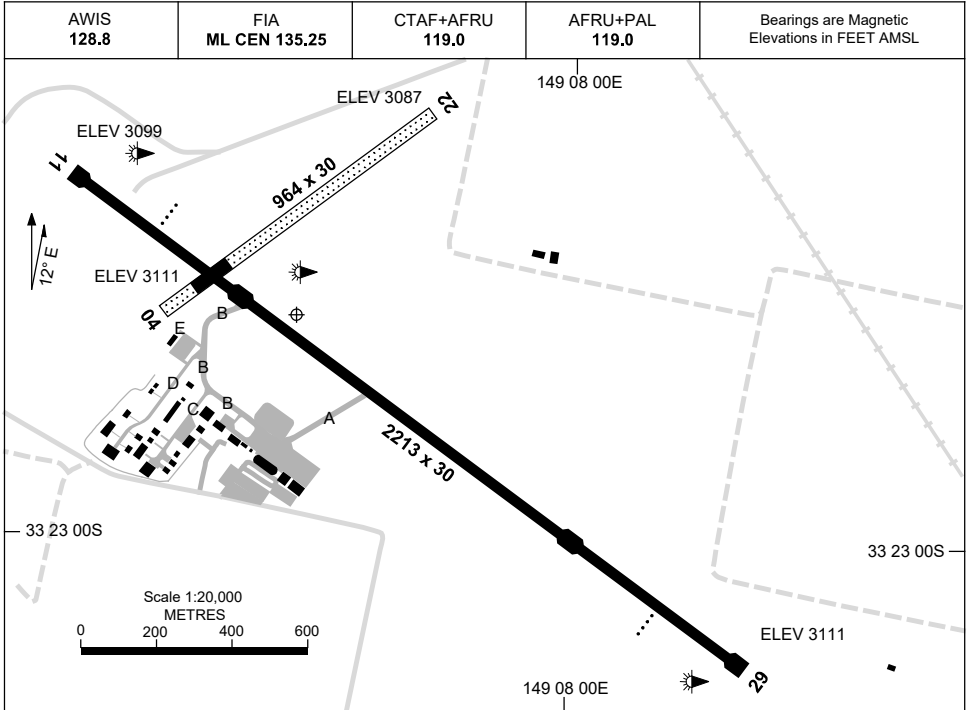

13 JUN 2024

AD ELEV 3112
33 22 41S 149 07 32E

AERODROME CHART
ORANGE, NSW (YORG)

AERODROME LIGHTING	
RWY	TAXIWAY : BLUE EDGE RL : AFRU+PAL 119.0 , SDBY (15 SEC)
11 <small>114</small>	PAPI 3.0° 48.5FT LIRL RTIL
<small>294</small> 29	PAPI 3.0° 48.5FT LIRL RTIL
04 <small>041</small>	NIL
<small>221</small> 22	NIL