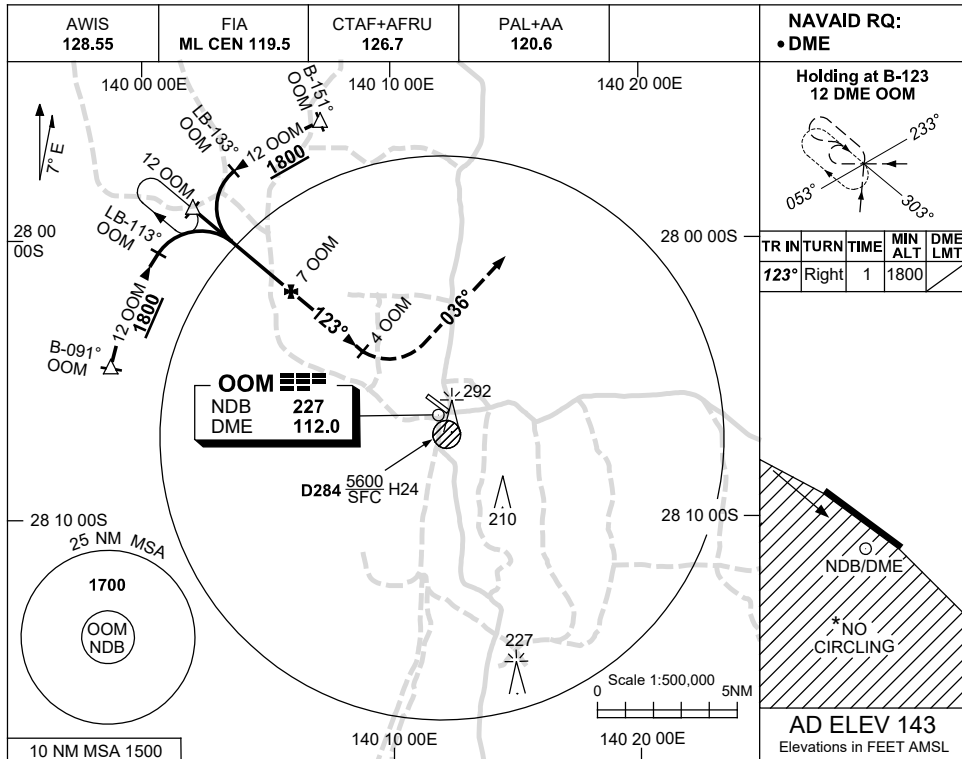

USE QNH

NDB-B

30 NOV 2023

MOOMBA, SA (YOOM)

NM TO OOM DME	7	6	5	4									
ALT (3° APCH PATH)	1800	1480	1160	840									

NOTES

CATEGORY	A	B	C	D
	NOT APPLICABLE			NOT APPLICABLE
CIRCLING *			840 (697-7.5)	
ALTERNATE			(1197-8.0)	

1. MAX IAS:
INITIAL : 210KT.
MAP TURN: 180KT.
- * 2. NO CIRCLING STH OF RWY 12/30.

Changes: UNICOM REMOVED, Editorial.

OOMNB02-177