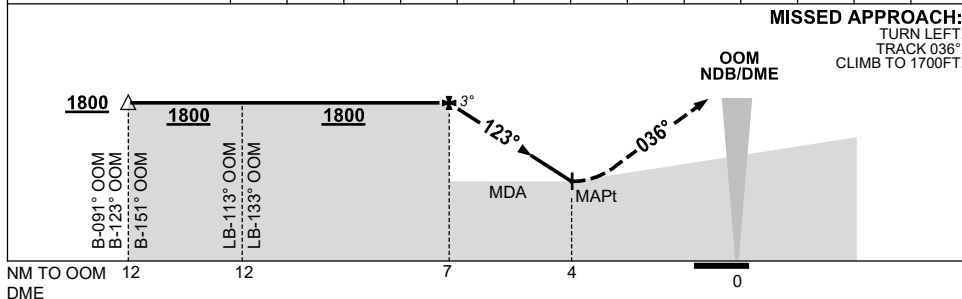

USE QNH

NDB-B

30 NOV 2023

MOOMBA, SA (YOOM)

NM TO OOM DME	7	6	5	4									
ALT (3° APCH PATH)	1800	1480	1160	840									

NOTES

CATEGORY	A	B	C	D
	NOT APPLICABLE			NOT APPLICABLE
CIRCLING *			840 (697-7.5)	
ALTERNATE			(1197-8.0)	

1. MAX IAS:
INITIAL : 210KT.
MAP TURN: 180KT.
- * 2. NO CIRCLING STH OF RWY 12/30.

Changes: UNICOM REMOVED, Editorial.

OOMNB02-177