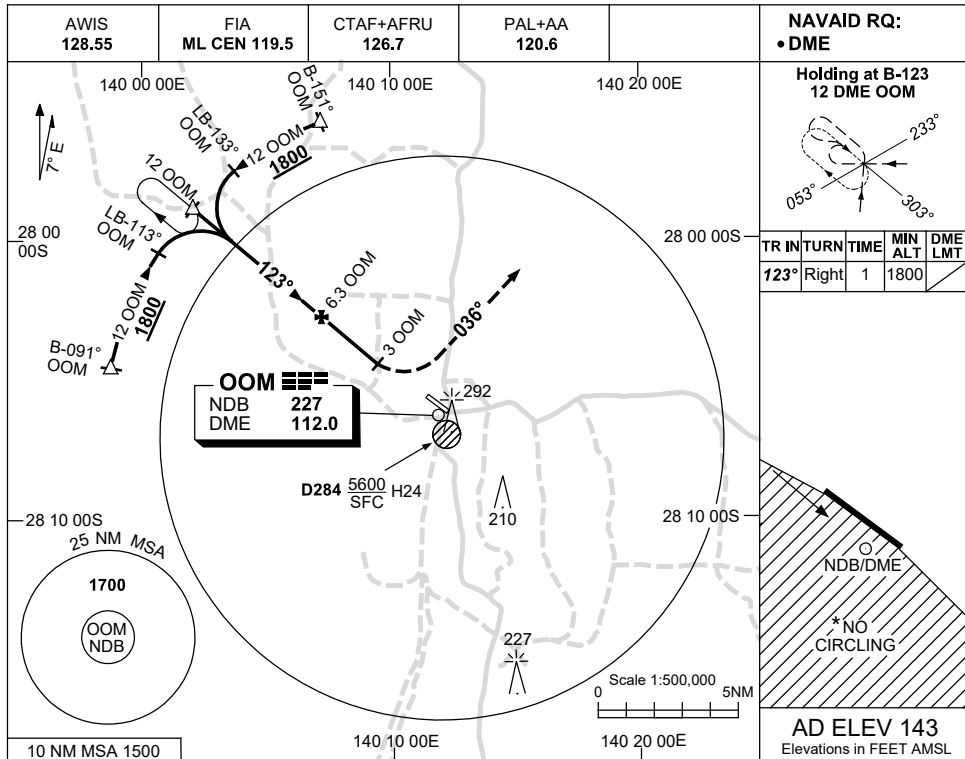

USE QNH

NDB-A

30 NOV 2023

MOOMBA, SA (YOOM)

NM TO OOM DME	6.3	6	5	4	3								
ALT (3° APCH PATH)	1800	1700	1380	1060	740								

NOTES

CATEGORY	A	B	C	D
			NOT APPLICABLE	
CIRCLING *	740 (597-5.6)			
ALTERNATE	(1097-7.6)			

1. MAX IAS:
MAP TURN: 140KT.

*2. NO CIRCLING STH OF RWY 12/30.

Changes: UNICOM REMOVED, Editorial.

OOMNB01-177