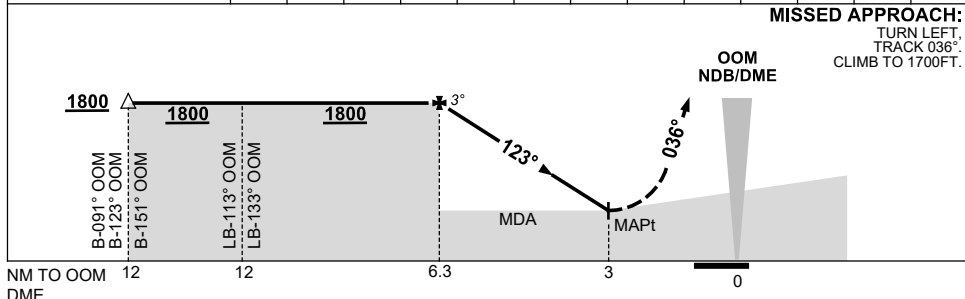

USE QNH

NDB-A

30 NOV 2023

MOOMBA, SA (YOOM)

NM TO OOM DME	6.3	6	5	4	3								
ALT (3° APCH PATH)	1800	1700	1380	1060	740								

NOTES

CATEGORY	A	B	C	D
			NOT APPLICABLE	
CIRCLING *	740 (597-5.6)			
ALTERNATE	(1097-7.6)			

1. MAX IAS:
MAP TURN: 140KT.

*2. NO CIRCLING STH OF RWY 12/30.

Changes: UNICOM REMOVED, Editorial.

OOMNB01-177