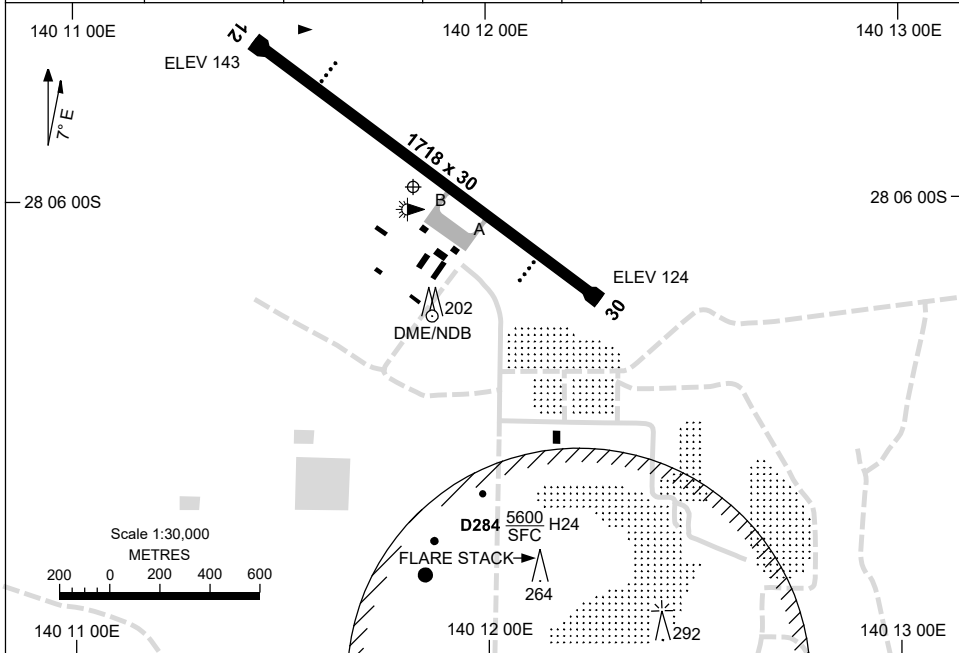

30 NOV 2023

AD ELEV 143  
28 05 58S 140 11 49E

AERODROME CHART  
**MOOMBA, SA (YOOM)**

AWIS 128.55	FIA ML CEN 119.5	CTAF+AFRU 126.7	PAL+AA 120.6	Bearings are Magnetic Elevations in FEET AMSL
----------------	---------------------	--------------------	-----------------	--------------------------------------------------

**AERODROME LIGHTING**

<b>RWY</b>	TAXIWAY : BLUE EDGE (TWY A & B) RL : PAL+AA 120.6 , SDBY (9 SEC) , PTBL (EMERG ONLY, 60MIN PN)
------------	---------------------------------------------------------------------------------------------------

<b>12</b> <sup>120</sup>	PAPI 3.0° 52FT LIRL
<sup>300</sup> <b>30</b>	PAPI 3.0° 52FT LIRL

--	--

**NOTES**

1. ALL OPS - ADVISE ADO 20MIN PN ON 126.4.