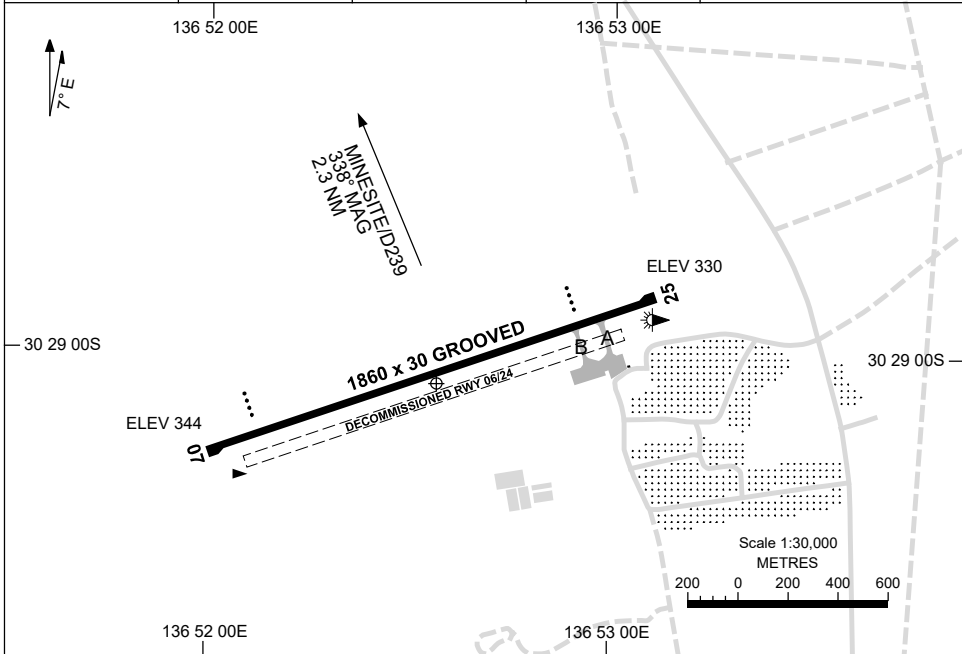

21 MAR 2024

AD ELEV 344  
30 29 06S 136 52 36E

**AERODROME CHART**  
**OLYMPIC DAM, SA (YOLD)**

AWIS 128.05	FIA ML CEN 122.0	CTAF+AFRU 126.6	PAL 119.6	Bearings are Magnetic Elevations in FEET AMSL
----------------	---------------------	--------------------	--------------	--

<b>RWY</b>	<b>AERODROME LIGHTING</b>
	TAXIWAYS : BLUE EDGE RL : PAL 119.6 , SDBY (15 SEC)
<b>07</b> <sup>064</sup>	PAPI 3.0° 49FT LIRL
<sup>244</sup> <b>25</b>	PAPI 3.0° 49FT LIRL

**NOTES**

1. FIA COM AVBL IN CIRCUIT AREA.
2. AWIS RQ 1 SEC PULSE TO ACTIVATE.