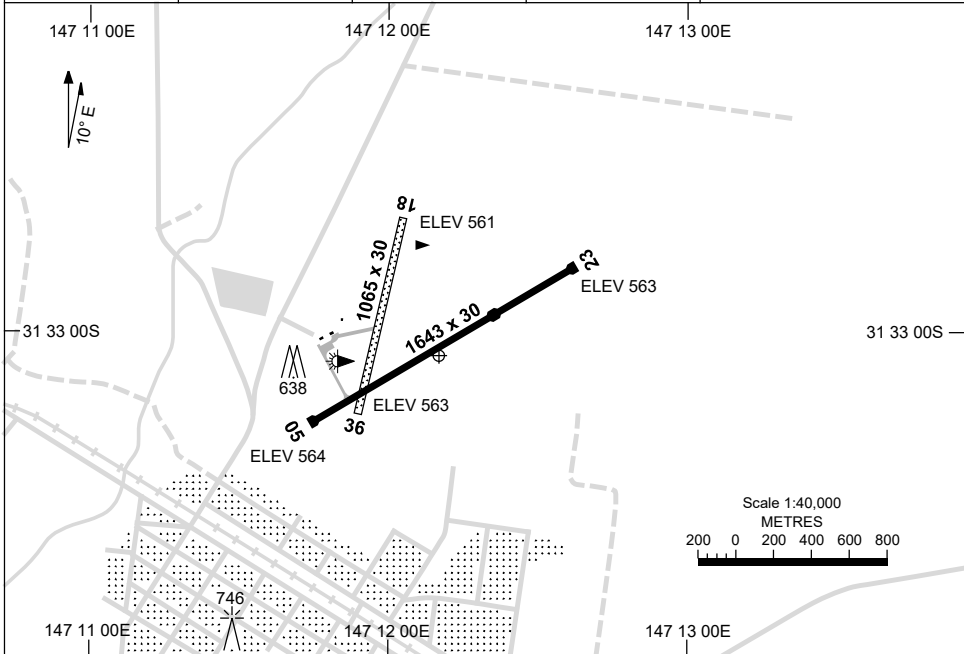

23 MAR 2023

AD ELEV 569  
31 33 04S 147 12 10E

AERODROME CHART  
**NYNGAN, NSW (YNYN)**

FIA ML CEN 123.9	CTAF 126.7	PAL 122.3		Bearings are Magnetic Elevations in FEET AMSL
---------------------	---------------	--------------	--	--

RWY		AERODROME LIGHTING
		TAXIWAY : BLUE EDGE RL : PAL 122.3 , SDBY MAN (ARO 0428 264 262)
<b>05</b> <small>049</small>		LIRL
<small>229</small> <b>23</b>		LIRL
<b>18</b> <small>183</small>		NIL
<small>003</small> <b>36</b>		NIL

**NOTES**

1. FIA FREQ 123.9 AVBL 5,000FT.