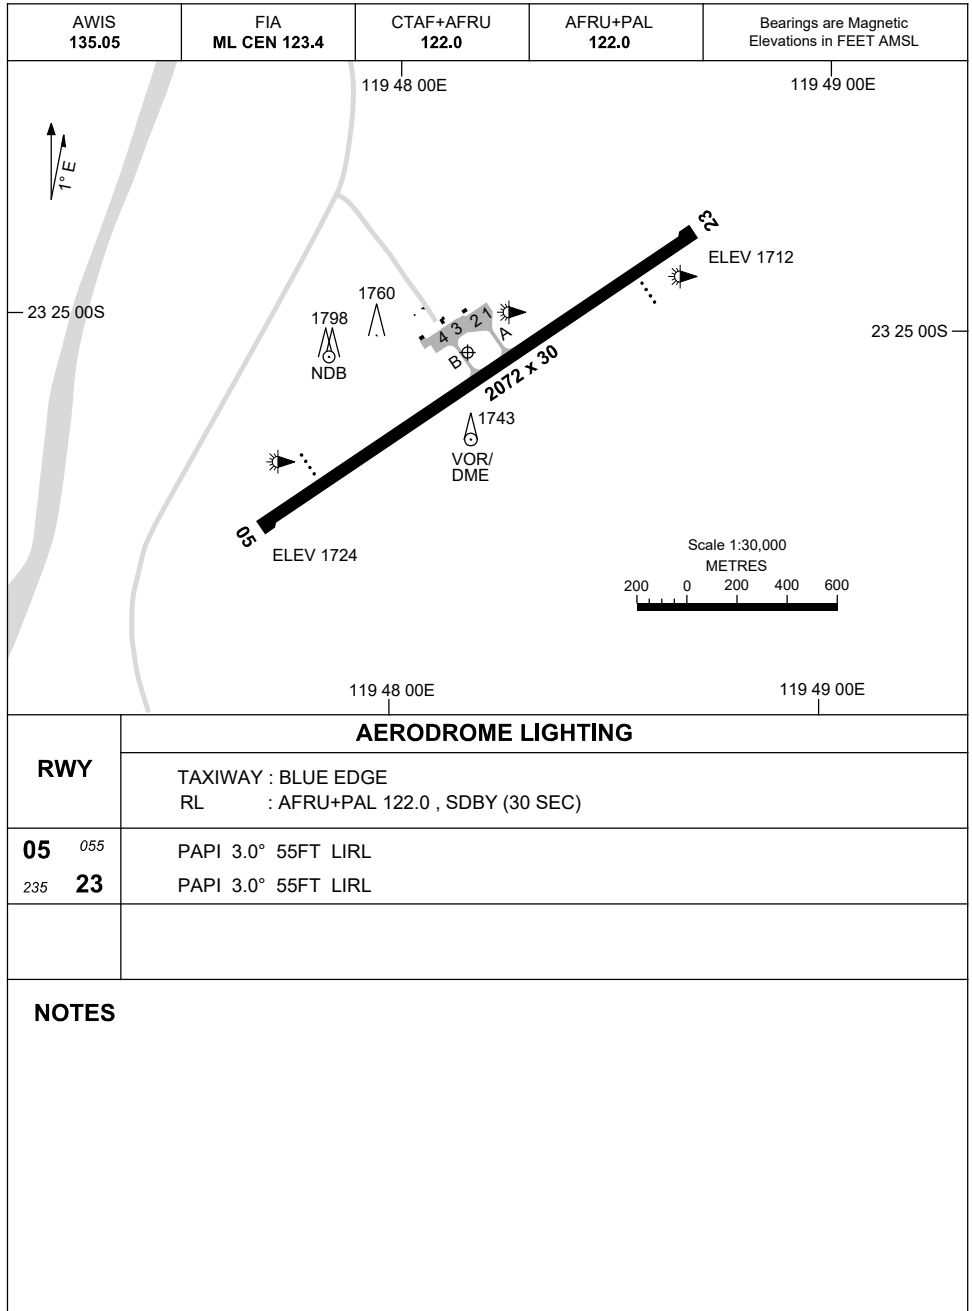

7 SEP 2023

AD ELEV 1724
23 25 04S 119 48 10E

AERODROME CHART
NEWMAN, WA (YNWN)

AERODROME LIGHTING

RWY	TAXIWAY : BLUE EDGE RL : AFRU+PAL 122.0 , SDBY (30 SEC)
------------	--

05 <small>055</small>	PAPI 3.0° 55FT LIRL
<small>235</small> 23	PAPI 3.0° 55FT LIRL