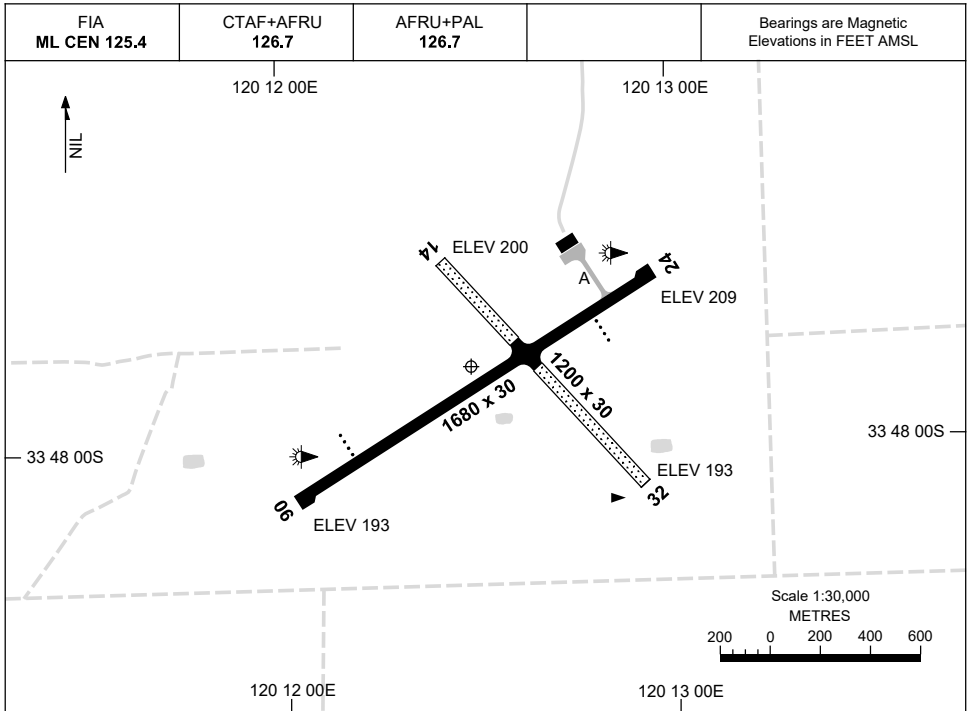

16 JUN 2022

AD ELEV 209  
33 47 50S 120 12 29E

AERODROME CHART  
**RAVENSTHORPE, WA (YNRV)**

	<b>AERODROME LIGHTING</b>
<b>RWY</b>	TAXIWAY : BLUE EDGE RL : AFRU+PAL 126.7 , SDBY 15 SEC
<b>06</b> <small>059</small>	PAPI 3.0° 42FT LIRL
<small>239</small> <b>24</b>	PAPI 3.0° 42FT LIRL
<b>14</b> <small>139</small>	NIL
<small>319</small> <b>32</b>	NIL

**NOTES**

Changes: TWY A LABEL, GRID COORD FORMAT, Editorial.

NRVAD01-171