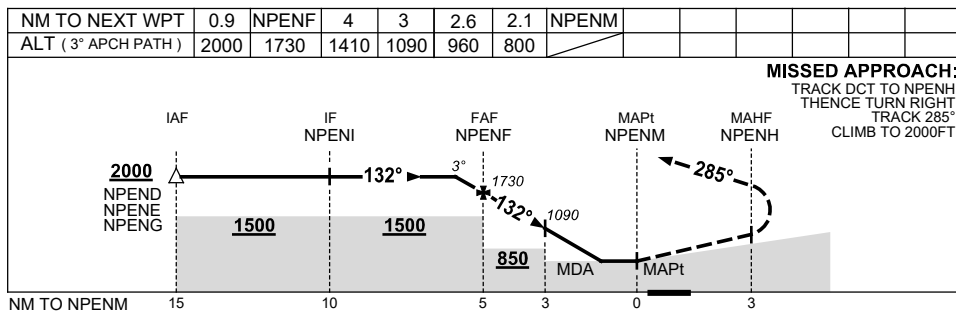

USE QNH

RNP W

16 JUN 2022

**NORTHERN PENINSULA, QLD (YNPE)**

**NOTES**

CATEGORY	A	B	C	D
				NOT APPLICABLE
CIRCLING	800 (766-2.4)		960 (926-4.0)	
ALTERNATE	(1266-4.4)		(1426-6.0)	

1. MAX IAS:  
INITIAL : 210KT.

Changes: PAL+AA.

NPEGN01-171