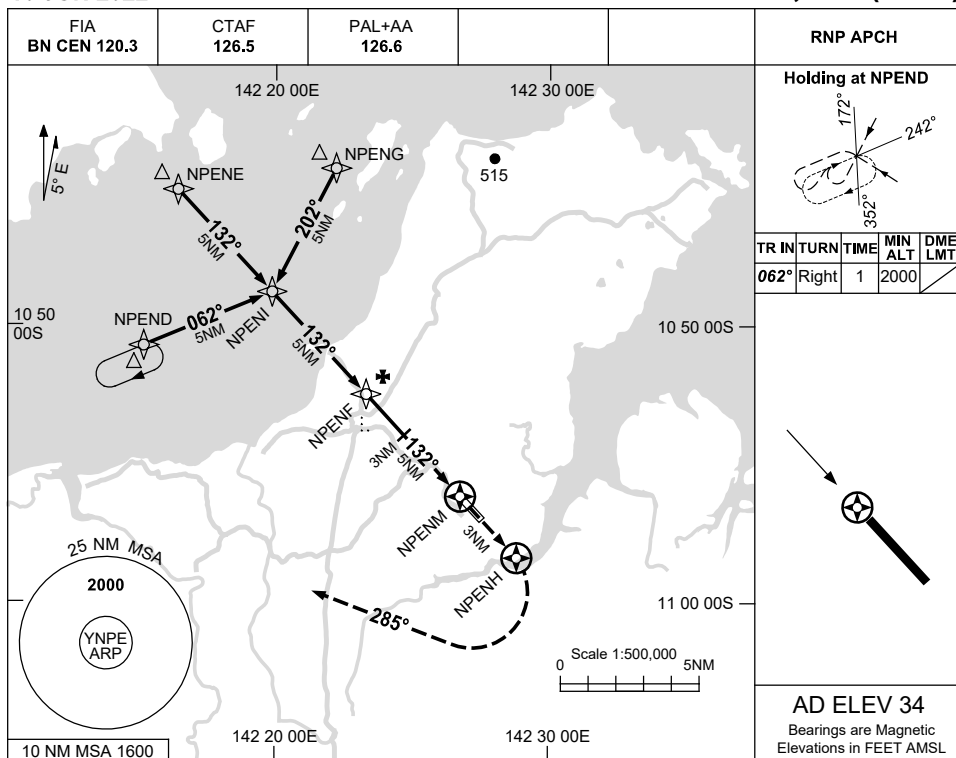

USE QNH

RNP W

16 JUN 2022

**NORTHERN PENINSULA, QLD (YNPE)**

**NOTES**

CATEGORY	A	B	C	D
				NOT APPLICABLE
CIRCLING	800 (766-2.4)		960 (926-4.0)	
ALTERNATE	(1266-4.4)		(1426-6.0)	

1. MAX IAS:  
INITIAL : 210KT.

Changes: PAL+AA.

NPEGN01-171