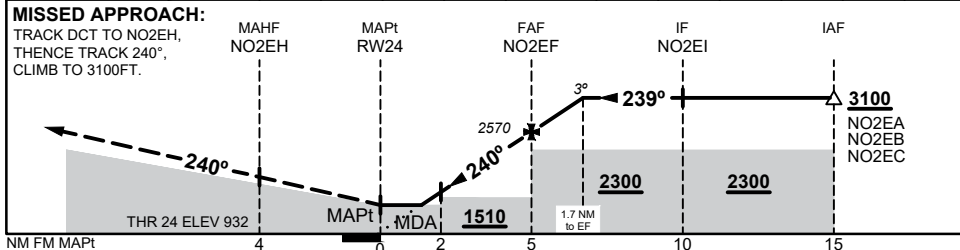

7 SEP 2023

NM TO NEXT WPT	RW24	1.5	2	3	4	NO2EF	1	1.7			
ALT (3° APCH PATH)		1450	1620	1940	2260	2570	2890	3100			

**NOTES**

- MAX IAS:  
INITIAL : 210KTS

CATEGORY	A	B	C	D
LNAV	<b>1450</b> (518 - 2.9)			
CIRCLING	<b>1580</b> (618 - 2.4)	<b>1760</b> (798 - 4.0)	<b>1790</b> (828 - 5.0)	
ALTERNATE	(1118 - 4.4)		(1328 - 7.0)	