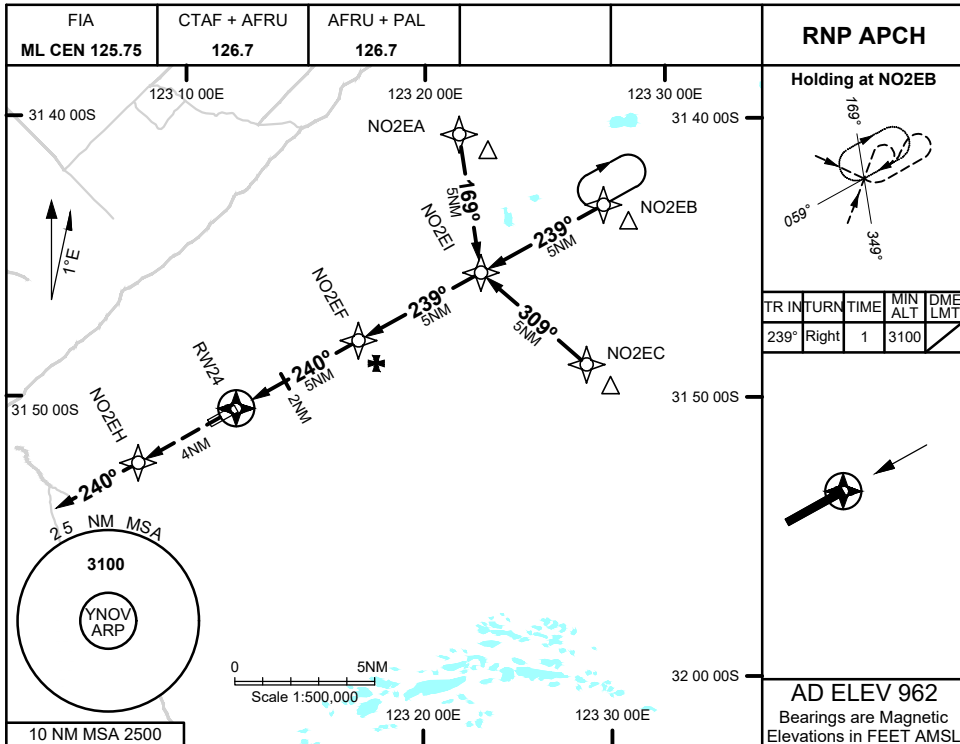

7 SEP 2023

NM TO NEXT WPT	RW24	1.5	2	3	4	NO2EF	1	1.7			
ALT (3° APCH PATH)		1450	1620	1940	2260	2570	2890	3100			

**NOTES**

- MAX IAS:  
INITIAL : 210KTS

CATEGORY	A	B	C	D
LNAV	<b>1450</b> (518 - 2.9)			
CIRCLING	<b>1580</b> (618 - 2.4)	<b>1760</b> (798 - 4.0)	<b>1790</b> (828 - 5.0)	
ALTERNATE	(1118 - 4.4)		(1328 - 7.0)	

Changes: CHART TITLE, PBN SPECIFICATION BOX

NOVGN02-176