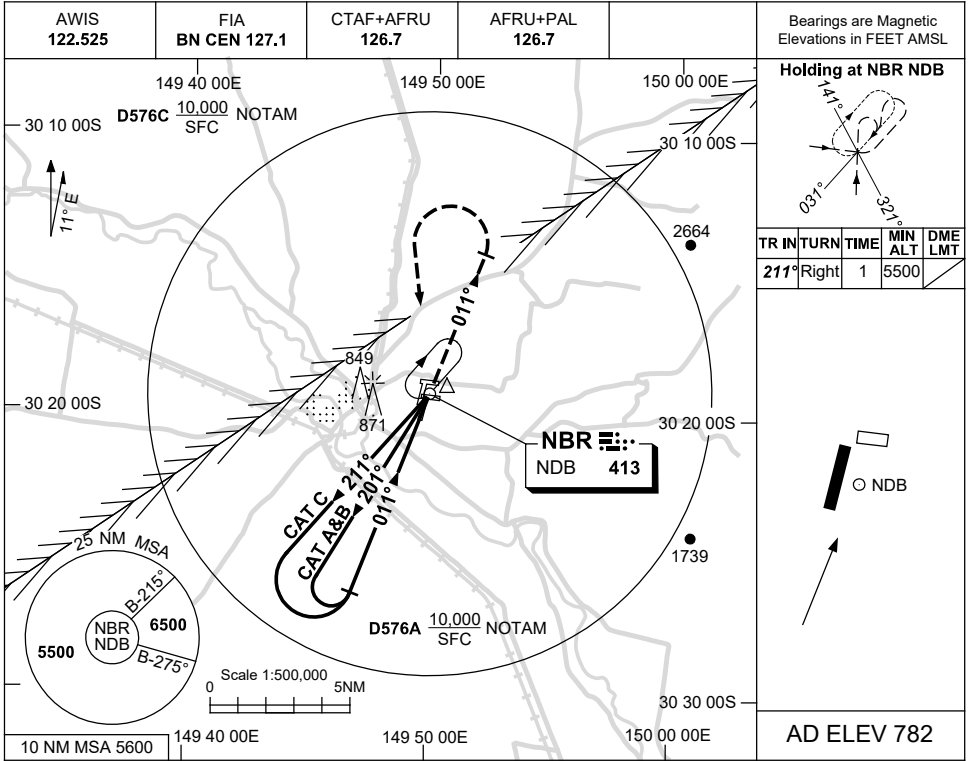

USE QNH

NDB RWY 36

21 MAR 2024

NARRABRI, NSW (YNBR)

**NOTES**

CATEGORY	A	B	C	D
S-I NDB	1630 (913-5.0)			NOT APPLICABLE
CIRCLING	1650 (868-2.4)	1680 (898-4.0)		
ALTERNATE	(1368-4.4)		(1398-6.0)	

- MAX IAS:  
INITIAL :  
CAT C : 210KT.