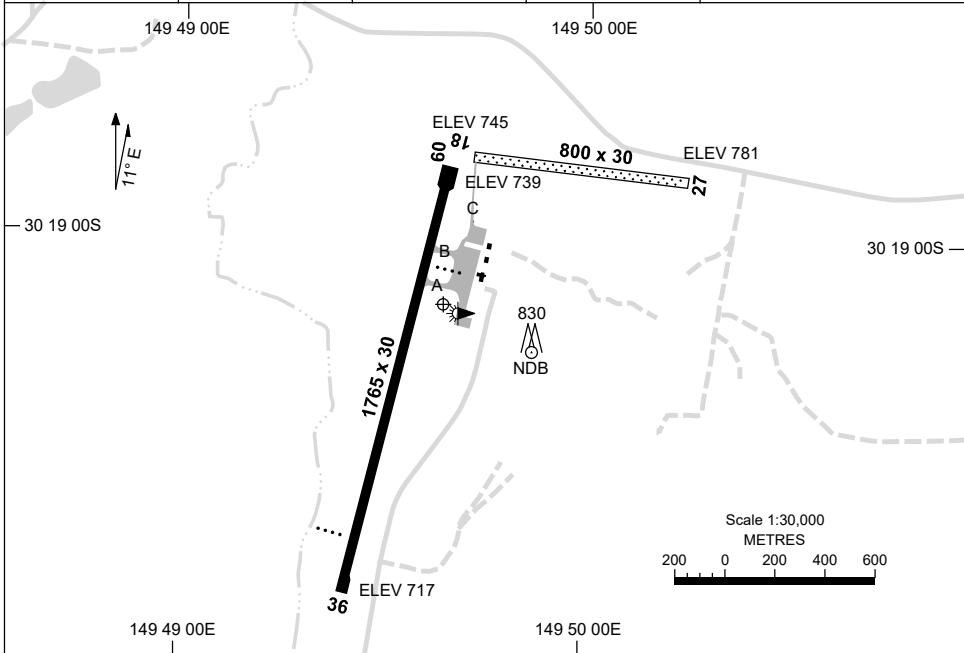

07 SEP 2023

AD ELEV 782
30 19 09S 149 49 38E

AERODROME CHART
NARRABRI, NSW (YNBR)

AWIS 122.525	FIA BN CEN 127.1	CTAF+AFRU 126.7	AFRU+PAL 126.7	Bearings are Magnetic Elevations in FEET AMSL
-----------------	---------------------	--------------------	-------------------	--

RWY	AERODROME LIGHTING	
		TAXIWAY : BLUE EDGE TWY A & B RL : AFRU+PAL 126.7, SDBY (15 SEC)
18 ¹⁸²	PAPI 3.0° 30FT LIRL	
⁰⁰² 36	PAPI 3.0° 30FT LIRL	
09 ⁰⁸⁵	NIL	
²⁶⁵ 27	NIL	

NOTES

1. AWIS REQUIRES 1 SECOND TRANSMIT PULSE TO ACTIVATE.